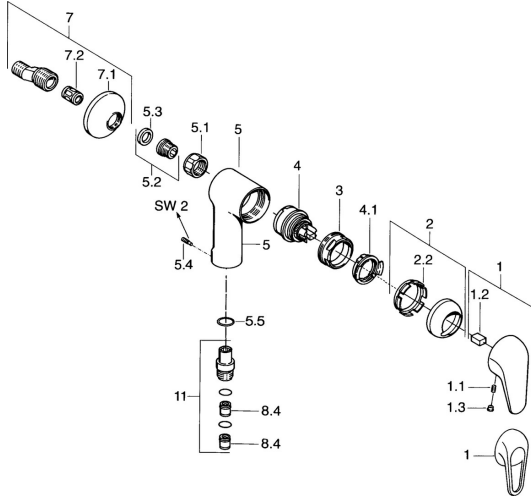

## Parti di ricambio

### SP01760104

|     | Nome                                     | Codice   |
|-----|--|----------|
| 1   | Leva                                     | 59913904 |
| 1.1 | Screw, M5x8, SW2.5                       | 59904755 |
| 1.2 | Adattatore                               | 59904778 |
| 1.3 | Tappo, hot/cold                          | 59906705 |
| 2   | Cappuccio Cromo                          | 59906563 |
| 2.2 | Manicotto di fissaggio                   | 59906695 |
| 3   | Vite eye, M50x1, SW45                    | 59904775 |
| 4   | Cartuccia, 4.8 eco                       | 59904601 |
| 4.1 | Hot water limiter                        | 59904759 |
| 5.1 | Dado di collegamento, G3/4, AF30         | 59902230 |
| 5.2 | Seat, G1/2, L, WAF10                     | 59904618 |
| 5.3 | Anello di tenuta, 23.9x15.2x2            | 59902689 |
| 5.4 | Screw, M4x8 <b>Fuori produzione</b>      | 59901419 |
| 5.5 | O-ring, 18x2.5                           | 59902342 |
| 7   | Eccentrico, G3/4xG1/2 Cromo              | 59904793 |
| 7.1 | Piastra Cromo                            | 59904796 |
| 7.2 | Silenziatore                             | 59904792 |
| 8.4 | Valvola antiriflusso                     | 59905714 |
| 11  | Accessione, G1/2 <b>Fuori produzione</b> | 59911385 |