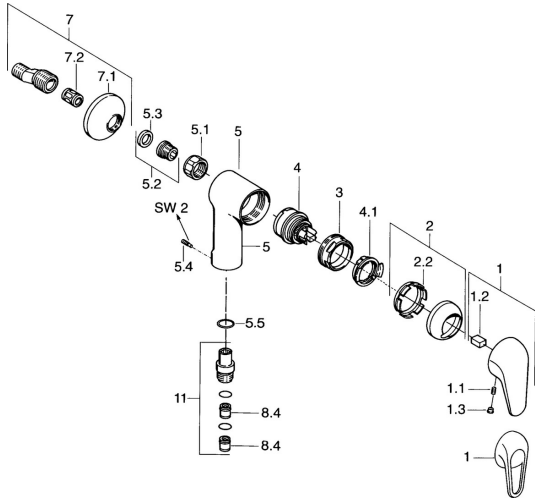

## Pièces de rechange

### SP01760104

	Nom	Code
1	Levier	59913904
1.1	Vis, M5x8, SW2.5	59904755
1.2	Kit de joints pour bec	59904778
1.3	Bouchon cache trou, hot/cold	59906705
2	Chape Chrome	59906563
2.2	Manchon de fixation	59906695
3	Vis Loop, M50x1, SW45	59904775
4	Cartouche, 4.8 eco	59904601
4.1	Hot water limiter	59904759
5.1	Écrou de connexion, G3/4, AF30	59902230
5.2	Siège, G1/2, L, WAF10	59904618
5.3	Joint, 23.9x15.2x2	59902689
5.4	Vis, M4x8 <b>Arrêté</b>	59901419
5.5	Joint, 18x2.5	59902342
7	Excentrique, G3/4xG1/2 Chrome	59904793
7.1	Rosaces Chrome	59904796
7.2	Silencieux	59904792
8.4	Clapet anti-retour	59905714
11	Connecteur, G1/2 <b>Arrêté</b>	59911385