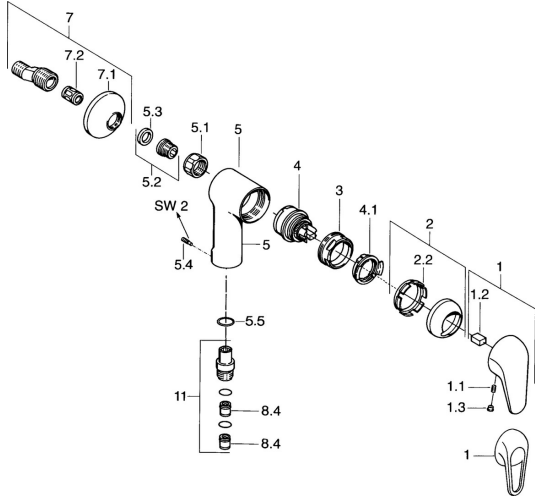

EAN: 4015474059054
static.hansa.com/01760104

Ersatzteile

SP01760104

	Name	Art.-Nr.
1	Hebel	59913904
1.1	Schraube, M5x8, SW2.5	59904755
1.2	Kunststoffadapter	59904778
1.3	Blindstopfen, hot/cold	59906705
2	Abdeckkappe Chrom	59906563
2.2	Befestigungshülse	59906695
3	Ringschraube, M50x1, SW45	59904775
4	Kartusche, 4.8 eco	59904601
4.1	Warmwasser Begrenzer	59904759
5.1	Anschlussmutter, G3/4, AF30	59902230
5.2	Sitz, G1/2, L, WAF10	59904618
5.3	Haltering, 23.9x15.2x2	59902689
5.4	Schraube, M4x8 Ausgelaufen	59901419
5.5	O-Ring, 18x2.5	59902342
7	S-Anschluss, G3/4xG1/2 Chrom	59904793
7.1	Rosette Chrom	59904796
7.2	Schalldämpfer	59904792
8.4	Rückschlagventil	59905714
11	Verbinder, G1/2 Ausgelaufen	59911385