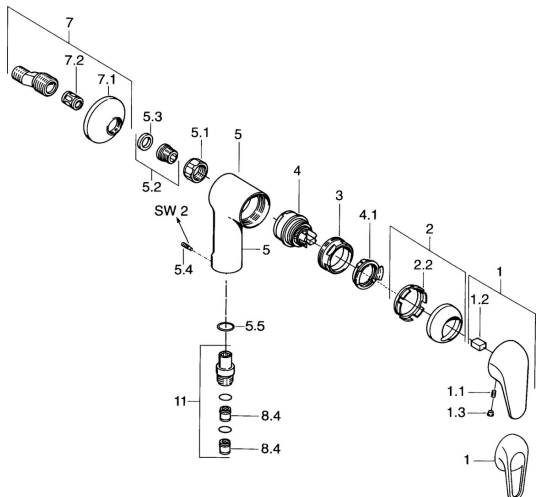

## Náhradní díly

### SP01760104

	Název	Kód
1	Páka	59913904
1.1	Šroub, M5x8, SW2.5	59904755
1.2	Kluzné pouzdro (osazené)	59904778
1.3	Plug, hot/cold	59906705
2	Krytka Chrom	59906563
2.2	Upevňovací objímka	59906695
3	Oční šroub, M50x1, SW45	59904775
4	Kartuše, 4.8 eco	59904601
4.1	Hot water limiter	59904759
5.1	Připojovací matice, G3/4, AF30	59902230
5.2	Seat, G1/2, L, WAF10	59904618
5.3	Těsnící kroužek, 23.9x15.2x2	59902689
5.4	Šroub, M4x8 <b>Ukončeno</b>	59901419
5.5	O-kroužek, 18x2.5	59902342
7	Excentrický, G3/4xG1/2 Chrom	59904793
7.1	Kryt příruby Chrom	59904796
7.2	Tlumič	59904792
8.4	Zpětný ventil	59905714
11	Přistoupení, G1/2 <b>Ukončeno</b>	59911385