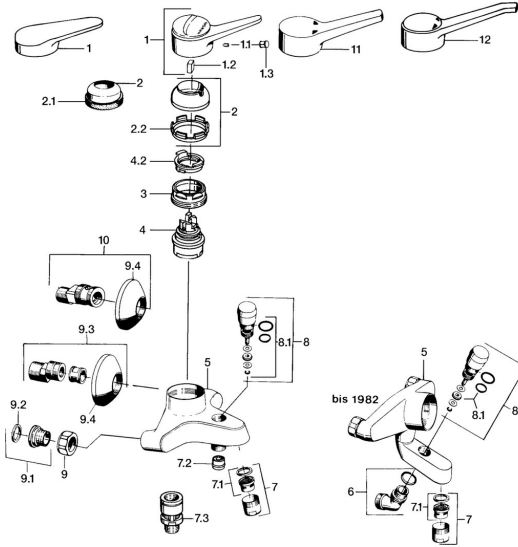

EAN: 4015474019584
static.hansa.com/01742186

Reserveonderdelen

SP01742102

	Naam	Code
1	Hendel, (-2004) Chroom	59901882
1.1	Schroef, M5x8, SW2,5	59904755
1.2	Joint klassiek uitloop	59904778
1.3	Plug, hot/cold	59906705
2	Kap, (-1994) Chroom Stopgezet	59904756
2	Kap Chroom	59906563
2.2	Vaststelling van de mouw	59906695
3	Schroefoog, M50x1, SW45	59904775
4	Binnenwerk, 4,8 eco	59904601
4.2	Hot water limiter	59904759
7	Mousseur, M28x1 C Chroom	59902088
7.1	Mousseur, M28x1 C Stopgezet	59902089
7.2	Terugslagklep	59905714
7.3	Vacuüm beveiliging, DN15	59911330
8	Omsteller Chroom	59910803
8.1	Dichting	59904791
9	Aansluiting moer, G3/4, AF30	59902230
9.1	Zetel, G1/2, L, WAF10	59904618
9.2	Borgring, 23.9x15.2x2	59902689
9.3	Excentrieke, G3/4xG1/2 Chroom	59904793
9.4	Afdeksplaat Chroom	59904796