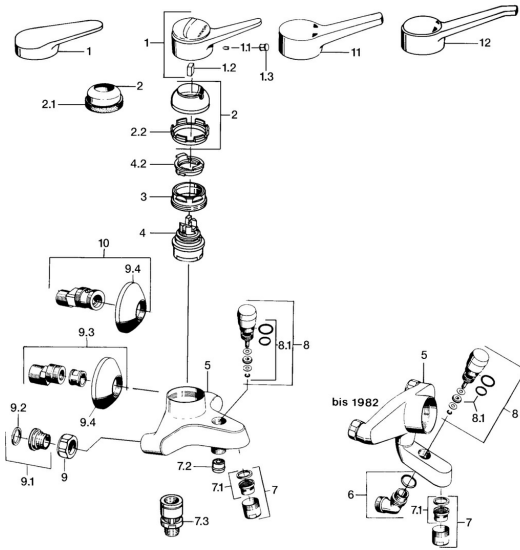

EAN: 4015474019584
static.hansa.com/01742186

Pièces de rechange

SP01742102

	Nom	Code
1	Levier, (-2004) Chrome	59901882
1.1	Vis, M5x8, SW2.5	59904755
1.2	Kit de joints pour bec	59904778
1.3	Bouchon cache trou, hot/cold	59906705
2	Chape, (-1994) Chrome Arrêté	59904756
2	Chape Chrome	59906563
2.2	Manchon de fixation	59906695
3	Vis Loop, M50x1, SW45	59904775
4	Cartouche, 4.8 eco	59904601
4.2	Hot water limiter	59904759
7	Aérateur, M28x1 C Chrome	59902088
7.1	Aérateur, M28x1 C Arrêté	59902089
7.2	Clapet anti-retour	59905714
7.3	Soupape anti-vide, DN15	59911330
8	Inverseur Chrome	59910803
8.1	Set de fixation pour bec	59904791
9	Écrou de connexion, G3/4, AF30	59902230
9.1	Siège, G1/2, L, WAF10	59904618
9.2	Joint, 23.9x15.2x2	59902689
9.3	Excentrique, G3/4xG1/2 Chrome	59904793
9.4	Rosaces Chrome	59904796