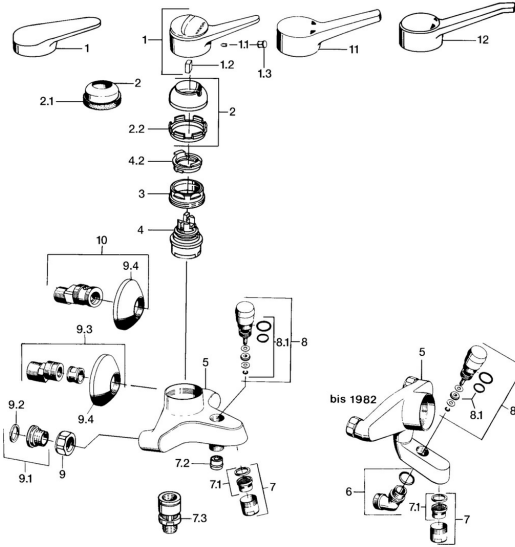

## Ersatzteile

### SP01742102

	Name	Art.-Nr.
1	Hebel, (-2004) Chrom	59901882
1.1	Schraube, M5x8, SW2.5	59904755
1.2	Kunststoffadapter	59904778
1.3	Blindstopfen, hot/cold	59906705
2	Abdeckkappe, (-1994) Chrom <b>Ausgelaufen</b>	59904756
2	Abdeckkappe Chrom	59906563
2.2	Befestigungshülse	59906695
3	Ringschraube, M50x1, SW45	59904775
4	Kartusche, 4,8 eco	59904601
4.2	Warmwasser Begrenzer	59904759
7	Luftsprudler, M28x1 C Chrom	59902088
7.1	Luftsprudler, M28x1 C <b>Ausgelaufen</b>	59902089
7.2	Rückschlagventil	59905714
7.3	Rohrbelüfter, DN15	59911330
8	Umsteller, automatisch Chrom	59910803
8.1	Dichtungskit	59904791
9	Anschlussmutter, G3/4, AF30	59902230
9.1	Sitz, G1/2, L, WAF10	59904618
9.2	Haltering, 23.9x15.2x2	59902689
9.3	S-Anschluss, G3/4xG1/2 Chrom	59904793
9.4	Rosette Chrom	59904796