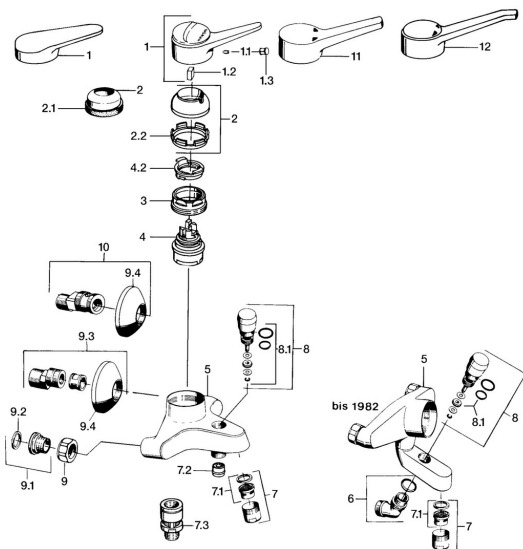

EAN: 4015474019584
static.hansa.com/01742186

Náhradní díly

SP01742102

	Název	Kód
1	Páka, (-2004) Chrom	59901882
1.1	Šroub, M5x8, SW2.5	59904755
1.2	Kluzné pouzdro (osazené)	59904778
1.3	Plug, hot/cold	59906705
2	Krytka, (-1994) Chrom Ukončeno	59904756
2	Krytka Chrom	59906563
2.2	Upevňovací objímka	59906695
3	Oční šroub, M50x1, SW45	59904775
4	Kartuše, 4,8 eco	59904601
4.2	Hot water limiter	59904759
7	Aerator, M28x1 C Chrom	59902088
7.1	Aerator, M28x1 C Ukončeno	59902089
7.2	Zpětný ventil	59905714
7.3	Přísávací ventil, DN15	59911330
8	Přepínač Chrom	59910803
8.1	Těsnící sada	59904791
9	Připojovací matice, G3/4, AF30	59902230
9.1	Seat, G1/2, L, WAF10	59904618
9.2	Těsnící kroužek, 23.9x15.2x2	59902689
9.3	Excentrický, G3/4xG1/2 Chrom	59904793
9.4	Kryt příruby Chrom	59904796