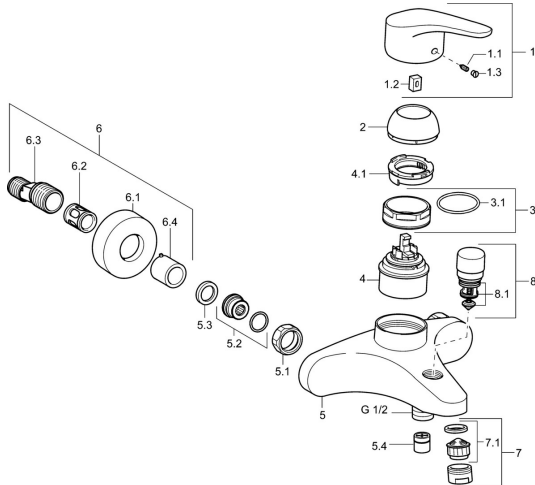

EAN: 4015474566644
static.hansa.com/01742183

Reserveonderdelen

SP01742183

	Naam	Code
1	Hendel, L=93 mm Chrom	01880083
1.1	Schroef, M5x8, SW2.5	59904755
1.2	Joint klassiek uitloop	59904778
1.3	Sierdop Grijs	59912112
2	Kap Chrom	59912638
3	Schroefoog, M50x1, SW45	59904775
3.1	O-ring, d 43x2.5	59911166
4	Binnenwerk, 4.8 eco	59904601
4.1	Hot water limiter	59904759
5.1	Aansluiting moer, G3/4, AF30	59902230
5.2	Toetreding	59913400
5.3	Borgring, 23.9x15.2x2	59902689
5.4	Terugslagklep	59905714
6.1	Afdekplaat Chrom	59912652
6.2	Geluiddemper	59904792
6.3	Excentrieke aansluiting, G3/4xG1/2, DN15	59910254
6.4	Rosassen Chrom	59912651
7	Mousseur, M24x1 B Chrom	59905872
7.1	Mousseur, M22/M24	59905873
8	Omsteller Chrom	59912656
8.1	Dichting	59904791