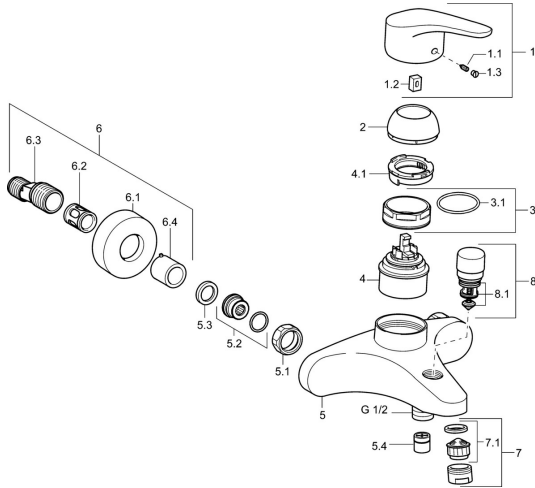

EAN: 4015474566644
static.hansa.com/01742183

Pièces de rechange

SP01742183

	Nom	Code
1	Levier, L=93 mm Chrome	01880083
1.1	Vis, M5x8, SW2.5	59904755
1.2	Kit de joints pour bec	59904778
1.3	Capuchon Gris	59912112
2	Chape Chrome	59912638
3	Vis Loop, M50x1, SW45	59904775
3.1	Joint, d 43x2.5	59911166
4	Cartouche, 4.8 eco	59904601
4.1	Hot water limiter	59904759
5.1	Écrou de connexion, G3/4, AF30	59902230
5.2	Connecteur	59913400
5.3	Joint, 23.9x15.2x2	59902689
5.4	Clapet anti-retour	59905714
6.1	Rosaces Chrome	59912652
6.2	Silencieux	59904792
6.3	Connecteur excentrique, G3/4xG1/2, DN15	59910254
6.4	Rosace Chrome	59912651
7	Aérateur, M24x1 B Chrome	59905872
7.1	Aérateur, M22/M24	59905873
8	Inverseur Chrome	59912656
8.1	Set de fixation pour bec	59904791