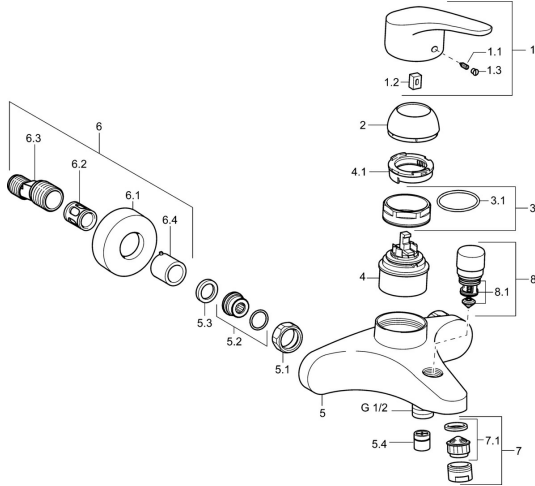

EAN: 4015474566644
static.hansa.com/01742183

Ersatzteile

SP01742183

| | Name | Art.-Nr. |
|-----|-------------------------------------|----------|
| 1 | Hebel, L=93 mm Chrom | 01880083 |
| 1.1 | Schraube, M5x8, SW2.5 | 59904755 |
| 1.2 | Kunststoffadapter | 59904778 |
| 1.3 | Dekorkappe Grau | 59912112 |
| 2 | Abdeckkappe Chrom | 59912638 |
| 3 | Ringschraube, M50x1, SW45 | 59904775 |
| 3.1 | O-Ring, d 43x2.5 | 59911166 |
| 4 | Kartusche, 4.8 eco | 59904601 |
| 4.1 | Warmwasser Begrenzer | 59904759 |
| 5.1 | Anschlussmutter, G3/4, AF30 | 59902230 |
| 5.2 | Verbinder | 59913400 |
| 5.3 | Haltering, 23.9x15.2x2 | 59902689 |
| 5.4 | Rückschlagventil | 59905714 |
| 6.1 | Rosette Chrom | 59912652 |
| 6.2 | Schalldämpfer | 59904792 |
| 6.3 | Exzenter-Anschluss, G3/4xG1/2, DN15 | 59910254 |
| 6.4 | Abdeckhülse Chrom | 59912651 |
| 7 | Luftsprudler, M24x1 B Chrom | 59905872 |
| 7.1 | Luftsprudler, M22/M24 | 59905873 |
| 8 | Umstellung Chrom | 59912656 |
| 8.1 | Dichtungskit | 59904791 |