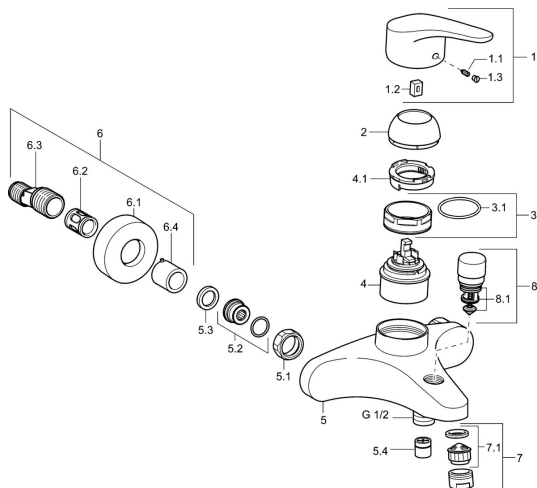

EAN: 4015474566644
static.hansa.com/01742183

Náhradní díly

SP01742183

| | Název | Kód |
|-----|-------------------------------------|----------|
| 1 | Páka, L=93 mm Chrom | 01880083 |
| 1.1 | Šroub, M5x8, SW2.5 | 59904755 |
| 1.2 | Kluzné pouzdro (osazené) | 59904778 |
| 1.3 | Záslepka Šedá | 59912112 |
| 2 | Krytka Chrom | 59912638 |
| 3 | Oční šroub, M50x1, SW45 | 59904775 |
| 3.1 | O-kroužek, d 43x2.5 | 59911166 |
| 4 | Kartuše, 4.8 eco | 59904601 |
| 4.1 | Hot water limiter | 59904759 |
| 5.1 | Připojovací matice, G3/4, AF30 | 59902230 |
| 5.2 | Přistoupení | 59913400 |
| 5.3 | Těsnící kroužek, 23.9x15.2x2 | 59902689 |
| 5.4 | Zpětný ventil | 59905714 |
| 6.1 | Kryt příruby Chrom | 59912652 |
| 6.2 | Tlumič | 59904792 |
| 6.3 | Excentrická spojka, G3/4xG1/2, DN15 | 59910254 |
| 6.4 | Růžice Chrom | 59912651 |
| 7 | Aerator, M24x1 B Chrom | 59905872 |
| 7.1 | Aerator, M22/M24 | 59905873 |
| 8 | Přepínač Chrom | 59912656 |
| 8.1 | Těsnící sada | 59904791 |