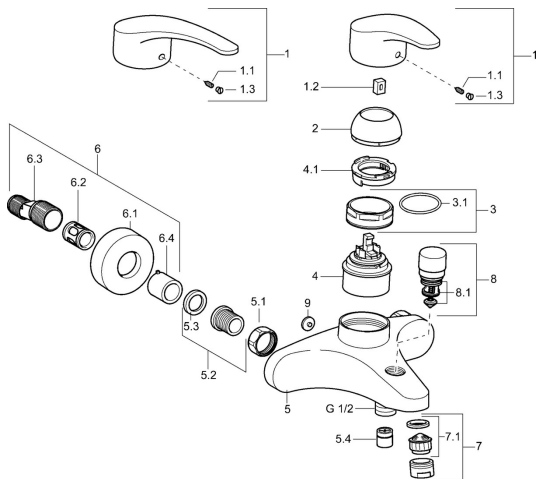

EAN: 4015474077201
static.hansa.com/01742176

Náhradné diely

SP01742173

	Názov	Kód
1	Dlhý páka, L=138 Chróm	01880076
1	Ovládacia rukoväť, L=87 mm	59914195
1.1	Skrutka, M5x8, SW2.5	59904755
1.2	Klzné puzdro	59904778
1.3	Záslepka Sivá	59912112
2	Krytka Chróm	59912638
3	Očné skrutka, M50x1, SW45	59904775
3.1	O-krúžok, d 43x2.5	59911166
4	Kartuš, 4.8 eco	59904601
4.1	Hot water limiter	59904759
5.1	Pripojovacie matice, G3/4, AF30	59902230
5.2	Seat, G1/2, L, WAF10	59904618
5.3	Tesniaci krúžok, 23.9x15.2x2	59902689
5.4	Spätňý ventil	59905714
5.6	Zavzdušňovací ventil, DN15	59911330
6.1	Kryt príruby Chróm	59912652
6.2	Tlmič	59904792
6.3	Excentrická spojka, G3/4xG1/2, DN15	59910254
6.4	Ružice Chróm	59912651
7	Aerator, M24x1 B Chróm	59905872
7.1	Aerator, M22/M24	59905873
8	Prepínač Chróm	59912656
8.1	Tesnenie sada	59904791
9	Sivá Ukončené	59912654