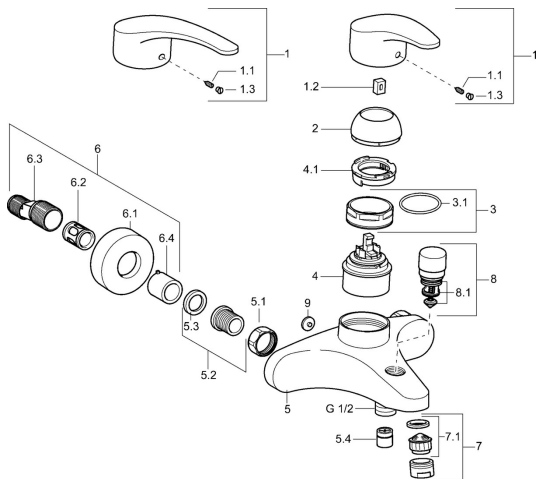

EAN: 4015474077201
static.hansa.com/01742176

Parti di ricambio

SP01742173

	Nome	Codice
1	Leva lunga, L=138 Cromo	01880076
1	Leva, L=87 mm	59914195
1.1	Screw, M5x8, SW2.5	59904755
1.2	Adattatore	59904778
1.3	Tappo Grigio	59912112
2	Cappuccio Cromo	59912638
3	Vite eye, M50x1, SW45	59904775
3.1	O-ring, d 43x2.5	59911166
4	Cartuccia, 4,8 eco	59904601
4.1	Hot water limiter	59904759
5.1	Dado di collegamento, G3/4, AF30	59902230
5.2	Seat, G1/2, L, WAF10	59904618
5.3	Anello di tenuta, 23.9x15.2x2	59902689
5.4	Valvola antiriflusso	59905714
5.6	Valvola antiriflusso, DN15	59911330
6.1	Piastra Cromo	59912652
6.2	Silenziatore	59904792
6.3	Connettore eccentrico, G3/4xG1/2, DN15	59910254
6.4	Rosetta Cromo	59912651
7	Aeratore, M24x1 B Cromo	59905872
7.1	Aeratore, M22/M24	59905873
8	Deviatore Cromo	59912656
8.1	Kit di guarnizione	59904791
9	Tappo Grigio Fuori produzione	59912654