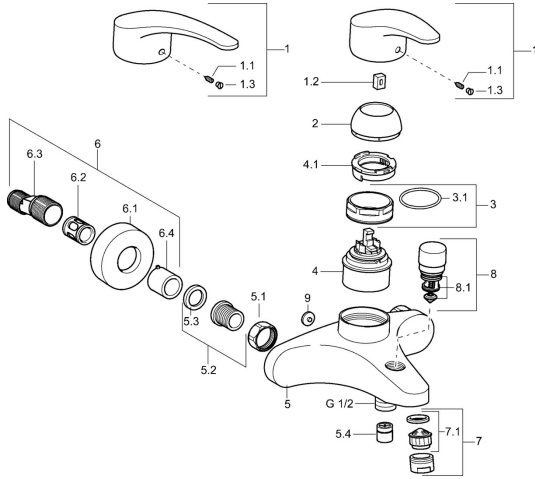

EAN: 4015474077201
static.hansa.com/01742176

Ersatzteile

SP01742173

	Name	Art.-Nr.
1	Langer Hebel, L=138 Chrom	01880076
1	Hebel, L=87 mm	59914195
1.1	Schraube, M5x8, SW2.5	59904755
1.2	Kunststoffadapter	59904778
1.3	Dekorkappe Grau	59912112
2	Abdeckkappe Chrom	59912638
3	Ringschraube, M50x1, SW45	59904775
3.1	O-Ring, d 43x2.5	59911166
4	Kartusche, 4,8 eco	59904601
4.1	Warmwasser Begrenzer	59904759
5.1	Anschlussmutter, G3/4, AF30	59902230
5.2	Sitz, G1/2, L, WAF10	59904618
5.3	Haltering, 23.9x15.2x2	59902689
5.4	Rückschlagventil	59905714
5.6	Rohrbelüfter, DN15	59911330
6.1	Rosette Chrom	59912652
6.2	Schalldämpfer	59904792
6.3	Exzenter-Anschluss, G3/4xG1/2, DN15	59910254
6.4	Abdeckhülse Chrom	59912651
7	Luftsprudler, M24x1 B Chrom	59905872
7.1	Luftsprudler, M22/M24	59905873
8	Umstellung Chrom	59912656
8.1	Dichtungskit	59904791
9	Blindstopfen Grau Ausgelaufen	59912654