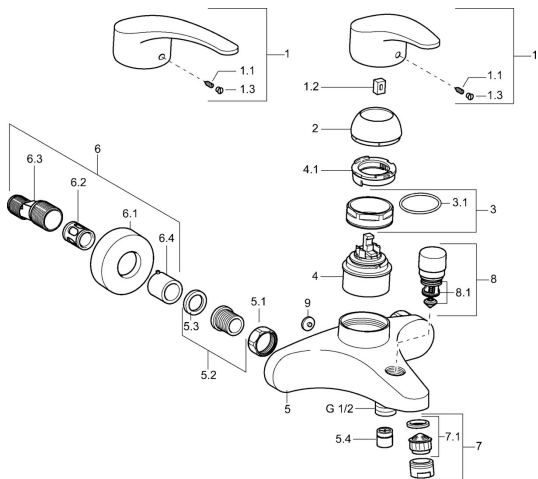

EAN: 4015474076952
static.hansa.com/01742173

Náhradné diely

SP01742173

	Názov	Kód
1	Dlhý páka, L=138 Chróm	01880076
1	Ovládacia rukoväť, L=87 mm	59914195
1.1	Skrutka, M5x8, SW2.5	59904755
1.2	Klzné puzdro	59904778
1.3	Záslepka Sivá	59912112
2	Krytka Chróm	59912638
3	Očné skrutka, M50x1, SW45	59904775
3.1	O-krúžok, d 43x2.5	59911166
4	Kartuš, 4.8 eco	59904601
4.1	Hot water limiter	59904759
5.1	Pripojovacie matice, G3/4, AF30	59902230
5.2	Seat, G1/2, L, WAF10	59904618
5.3	Tesniaci krúžok, 23.9x15.2x2	59902689
5.4	Spätňý ventil	59905714
5.6	Zavzdušňovací ventil, DN15	59911330
6.1	Kryt príruby Chróm	59912652
6.2	Tlmič	59904792
6.3	Excentrická spojka, G3/4xG1/2, DN15	59910254
6.4	Ružice Chróm	59912651
7	Aerator, M24x1 B Chróm	59905872
7.1	Aerator, M22/M24	59905873
8	Prepínač Chróm	59912656
8.1	Tesnenie sada	59904791
9	Sivá Ukončené	59912654