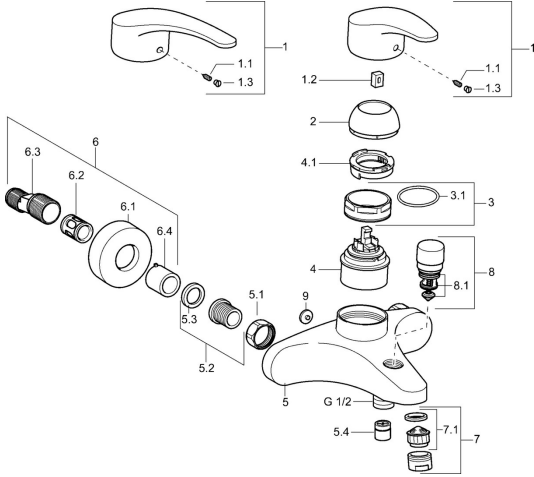

EAN: 4015474076952
static.hansa.com/01742173

Reserveonderdelen

SP01742173

	Naam	Code
1	Lange hendel, L=138 Chroom	01880076
1	Hendel, L=87 mm	59914195
1.1	Schroef, M5x8, SW2.5	59904755
1.2	Joint klassiek uitloop	59904778
1.3	Sierdop Grijs	59912112
2	Kap Chroom	59912638
3	Schroefoog, M50x1, SW45	59904775
3.1	O-ring, d 43x2.5	59911166
4	Binnenwerk, 4,8 eco	59904601
4.1	Hot water limiter	59904759
5.1	Aansluiting moer, G3/4, AF30	59902230
5.2	Zetel, G1/2, L, WAF10	59904618
5.3	Borgring, 23.9x15.2x2	59902689
5.4	Terugslagklep	59905714
5.6	Vacuum beveiliging, DN15	59911330
6.1	Afdekplaat Chroom	59912652
6.2	Geluiddemper	59904792
6.3	Excentrieke aansluiting, G3/4xG1/2, DN15	59910254
6.4	Rosassen Chroom	59912651
7	Mousseur, M24x1 B Chroom	59905872
7.1	Mousseur, M22/M24	59905873
8	Omsteller Chroom	59912656
8.1	Dichting	59904791
9	Plug Grijs Stopgezet	59912654