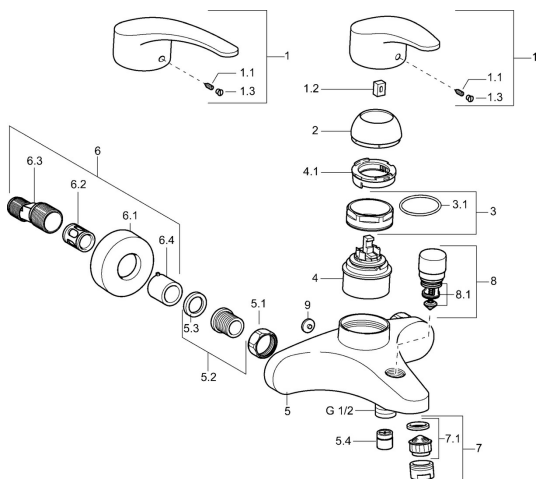

EAN: 4015474076952
static.hansa.com/01742173

Pièces de rechange

SP01742173

	Nom	Code
1	Levier long, L=138 Chrome	01880076
1	Levier, L=87 mm	59914195
1.1	Vis, M5x8, SW2.5	59904755
1.2	Kit de joints pour bec	59904778
1.3	Capuchon Gris	59912112
2	Chape Chrome	59912638
3	Vis Loop, M50x1, SW45	59904775
3.1	Joint, d 43x2.5	59911166
4	Cartouche, 4.8 eco	59904601
4.1	Hot water limiter	59904759
5.1	Écrou de connexion, G3/4, AF30	59902230
5.2	Siège, G1/2, L, WAF10	59904618
5.3	Joint, 23.9x15.2x2	59902689
5.4	Clapet anti-retour	59905714
5.6	Soupape anti-vide, DN15	59911330
6.1	Rosaces Chrome	59912652
6.2	Silencieux	59904792
6.3	Connecteur excentrique, G3/4xG1/2, DN15	59910254
6.4	Rosace Chrome	59912651
7	Aérateur, M24x1 B Chrome	59905872
7.1	Aérateur, M22/M24	59905873
8	Inverseur Chrome	59912656
8.1	Set de fixation pour bec	59904791
9	Bouchon cache trou Gris Arrête	59912654