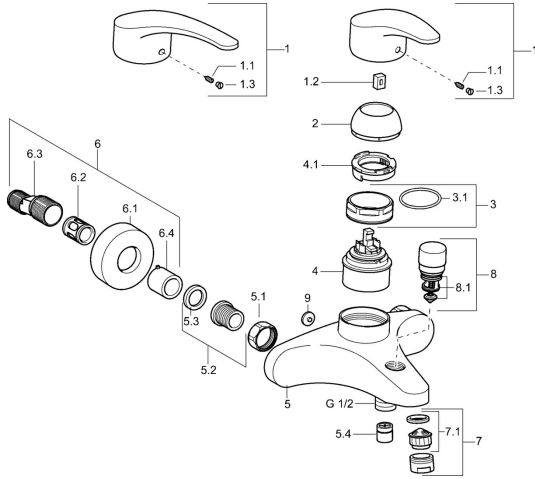

EAN: 4015474076952
static.hansa.com/01742173

Ersatzteile

SP01742173

	Name	Art.-Nr.
1	Langer Hebel, L=138 Chrom	01880076
1	Hebel, L=87 mm	59914195
1.1	Schraube, M5x8, SW2.5	59904755
1.2	Kunststoffadapter	59904778
1.3	Dekorkappe Grau	59912112
2	Abdeckkappe Chrom	59912638
3	Ringschraube, M50x1, SW45	59904775
3.1	O-Ring, d 43x2.5	59911166
4	Kartusche, 4,8 eco	59904601
4.1	Warmwasser Begrenzer	59904759
5.1	Anschlussmutter, G3/4, AF30	59902230
5.2	Sitz, G1/2, L, WAF10	59904618
5.3	Haltering, 23.9x15.2x2	59902689
5.4	Rückschlagventil	59905714
5.6	Rohrbelüfter, DN15	59911330
6.1	Rosette Chrom	59912652
6.2	Schalldämpfer	59904792
6.3	Exzenter-Anschluss, G3/4xG1/2, DN15	59910254
6.4	Abdeckhülse Chrom	59912651
7	Luftsprudler, M24x1 B Chrom	59905872
7.1	Luftsprudler, M22/M24	59905873
8	Umstellung Chrom	59912656
8.1	Dichtungskit	59904791
9	Blindstopfen Grau Ausgelaufen	59912654