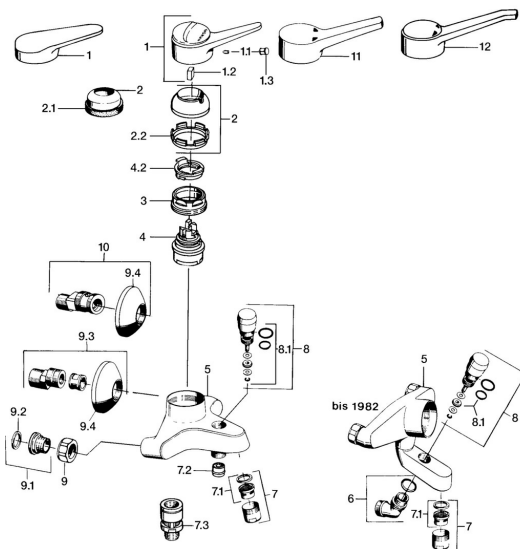

EAN: 4015474642379
static.hansa.com/01742132

Náhradné diely

SP01742102

	Názov	Kód
1	Ovládacia rukoväť, (-2004) Chróm	59901882
1.1	Skrutka, M5x8, SW2,5	59904755
1.2	Klzné puzdro	59904778
1.3	Plug, hot/cold	59906705
2	Krytka, (-1994) Chróm Ukončené	59904756
2	Krytka Chróm	59906563
2.2	Upevňovacia objímka	59906695
3	Očné skrutka, M50x1, SW45	59904775
4	Kartuž, 4,8 eco	59904601
4.2	Hot water limiter	59904759
7	Aerator, M28x1 C Chróm	59902088
7.1	Aerator, M28x1 C Ukončené	59902089
7.2	Spätný ventil	59905714
7.3	Zavzdušňovací ventil, DN15	59911330
8	Prepínač Chróm	59910803
8.1	Tesnenie sada	59904791
9	Pripojovacie matice, G3/4, AF30	59902230
9.1	Seat, G1/2, L, WAF10	59904618
9.2	Tesniaci krúžok, 23.9x15.2x2	59902689
9.3	Excentrický, G3/4xG1/2 Chróm	59904793
9.4	Kryt príruby Chróm	59904796