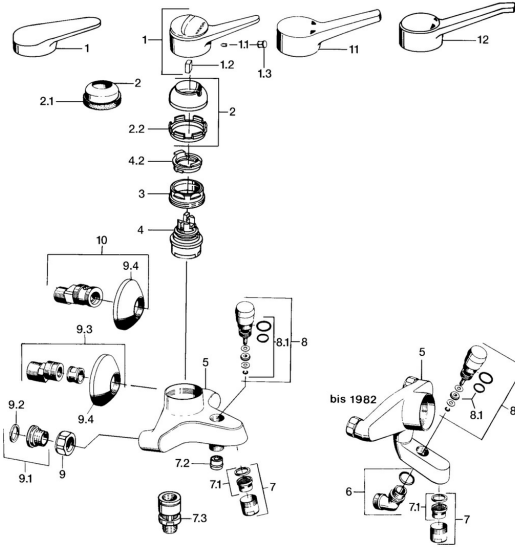

## Reserveonderdelen

### SP01742102

	Naam	Code
1	Hendel, (-2004) Chroom	59901882
1.1	Schroef, M5x8, SW2,5	59904755
1.2	Joint klassiek uitloop	59904778
1.3	Plug, hot/cold	59906705
2	Kap, (-1994) Chroom <b>Stopgezet</b>	59904756
2	Kap Chroom	59906563
2.2	Vaststelling van de mouw	59906695
3	Schroefoog, M50x1, SW45	59904775
4	Binnenwerk, 4,8 eco	59904601
4.2	Hot water limiter	59904759
7	Mousseur, M28x1 C Chroom	59902088
7.1	Mousseur, M28x1 C <b>Stopgezet</b>	59902089
7.2	Terugslagklep	59905714
7.3	Vacuüm beveiliging, DN15	59911330
8	Omsteller Chroom	59910803
8.1	Dichting	59904791
9	Aansluiting moer, G3/4, AF30	59902230
9.1	Zetel, G1/2, L, WAF10	59904618
9.2	Borgring, 23.9x15.2x2	59902689
9.3	Excentrieke, G3/4xG1/2 Chroom	59904793
9.4	Afdeksplaat Chroom	59904796