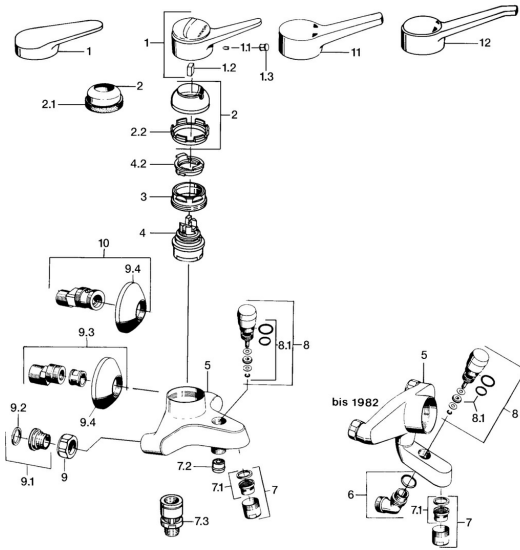

EAN: 4015474642379
static.hansa.com/01742132

Parti di ricambio

SP01742102

	Nome	Codice
1	Leva, (-2004) Cromo	59901882
1.1	Screw, M5x8, SW2.5	59904755
1.2	Adattatore	59904778
1.3	Tappo, hot/cold	59906705
2	Cappuccio, (-1994) Cromo Fuori produzione	59904756
2	Cappuccio Cromo	59906563
2.2	Manicotto di fissaggio	59906695
3	Vite eye, M50x1, SW45	59904775
4	Cartuccia, 4,8 eco	59904601
4.2	Hot water limiter	59904759
7	Aeratore, M28x1 C Cromo	59902088
7.1	Aeratore, M28x1 C Fuori produzione	59902089
7.2	Valvola antiriflusso	59905714
7.3	Valvola antiriflusso, DN15	59911330
8	Deviatore Cromo	59910803
8.1	Kit di guarnizione	59904791
9	Dado di collegamento, G3/4, AF30	59902230
9.1	Seat, G1/2, L, WAF10	59904618
9.2	Anello di tenuta, 23.9x15.2x2	59902689
9.3	Eccentrico, G3/4xG1/2 Cromo	59904793
9.4	Piastra Cromo	59904796