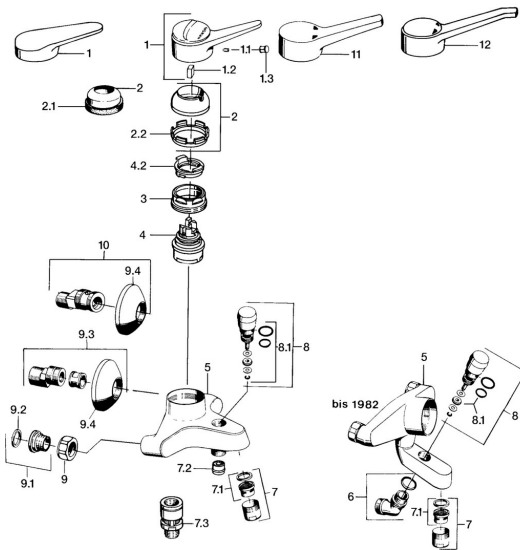

EAN: 4015474642379
static.hansa.com/01742132

Pièces de rechange

SP01742102

	Nom	Code
1	Levier, (-2004) Chrome	59901882
1.1	Vis, M5x8, SW2.5	59904755
1.2	Kit de joints pour bec	59904778
1.3	Bouchon cache trou, hot/cold	59906705
2	Chape, (-1994) Chrome Arrêté	59904756
2	Chape Chrome	59906563
2.2	Manchon de fixation	59906695
3	Vis Loop, M50x1, SW45	59904775
4	Cartouche, 4.8 eco	59904601
4.2	Hot water limiter	59904759
7	Aérateur, M28x1 C Chrome	59902088
7.1	Aérateur, M28x1 C Arrêté	59902089
7.2	Clapet anti-retour	59905714
7.3	Soupape anti-vide, DN15	59911330
8	Inverseur Chrome	59910803
8.1	Set de fixation pour bec	59904791
9	Écrou de connexion, G3/4, AF30	59902230
9.1	Siège, G1/2, L, WAF10	59904618
9.2	Joint, 23.9x15.2x2	59902689
9.3	Excentrique, G3/4xG1/2 Chrome	59904793
9.4	Rosaces Chrome	59904796