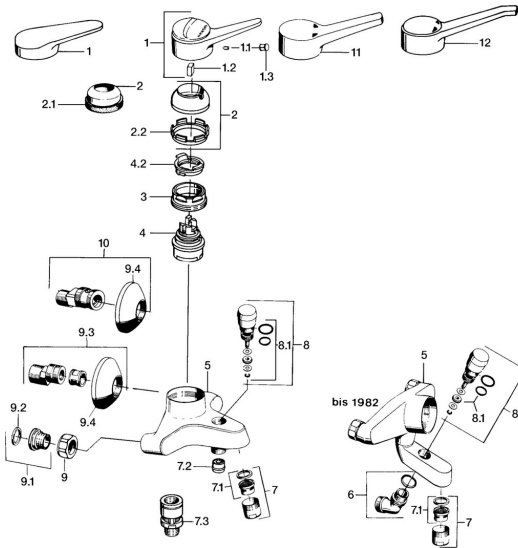

EAN: 4015474642379
static.hansa.com/01742132

Ersatzteile

SP01742102

	Name	Art.-Nr.
1	Hebel, (-2004) Chrom	59901882
1.1	Schraube, M5x8, SW2.5	59904755
1.2	Kunststoffadapter	59904778
1.3	Blindstopfen, hot/cold	59906705
2	Abdeckkappe, (-1994) Chrom Ausgelaufen	59904756
2	Abdeckkappe Chrom	59906563
2.2	Befestigungshülse	59906695
3	Ringschraube, M50x1, SW45	59904775
4	Kartusche, 4,8 eco	59904601
4.2	Warmwasser Begrenzer	59904759
7	Luftsprudler, M28x1 C Chrom	59902088
7.1	Luftsprudler, M28x1 C Ausgelaufen	59902089
7.2	Rückschlagventil	59905714
7.3	Rohrbelüfter, DN15	59911330
8	Umsteller, automatisch Chrom	59910803
8.1	Dichtungskit	59904791
9	Anschlussmutter, G3/4, AF30	59902230
9.1	Sitz, G1/2, L, WAF10	59904618
9.2	Haltering, 23.9x15.2x2	59902689
9.3	S-Anschluss, G3/4xG1/2 Chrom	59904793
9.4	Rosette Chrom	59904796