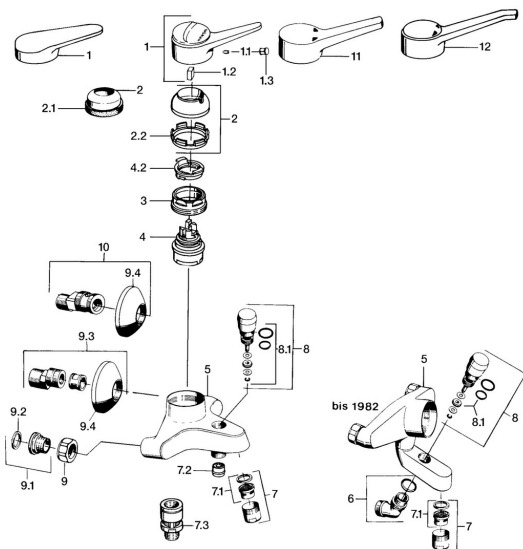

## Náhradní díly

SP01742102

	Název	Kód
1	Páka, (-2004) Chrom	59901882
1.1	Šroub, M5x8, SW2.5	59904755
1.2	Kluzné pouzdro (osazené)	59904778
1.3	Plug, hot/cold	59906705
2	Krytka, (-1994) Chrom <b>Ukončeno</b>	59904756
2	Krytka Chrom	59906563
2.2	Upevňovací objímka	59906695
3	Oční šroub, M50x1, SW45	59904775
4	Kartuše, 4,8 eco	59904601
4.2	Hot water limiter	59904759
7	Aerator, M28x1 C Chrom	59902088
7.1	Aerator, M28x1 C <b>Ukončeno</b>	59902089
7.2	Zpětný ventil	59905714
7.3	Přísávací ventil, DN15	59911330
8	Přepínač Chrom	59910803
8.1	Těsnící sada	59904791
9	Připojovací matice, G3/4, AF30	59902230
9.1	Seat, G1/2, L, WAF10	59904618
9.2	Těsnící kroužek, 23.9x15.2x2	59902689
9.3	Excentrický, G3/4xG1/2 Chrom	59904793
9.4	Kryt příruby Chrom	59904796