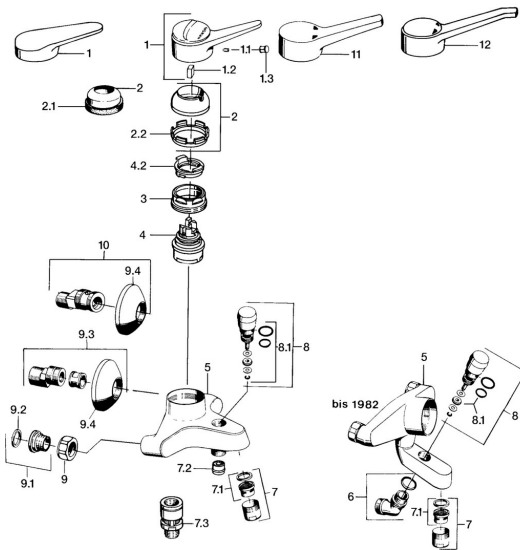

EAN: 4015474558519
static.hansa.com/01742106

Náhradné diely

SP01742102

	Názov	Kód
1	Ovládacia rukoväť, (-2004) Chróm	59901882
1.1	Skrutka, M5x8, SW2,5	59904755
1.2	Klzné puzdro	59904778
1.3	Plug, hot/cold	59906705
2	Krytka, (-1994) Chróm Ukončené	59904756
2	Krytka Chróm	59906563
2.2	Upevňovacia objímka	59906695
3	Očné skrutka, M50x1, SW45	59904775
4	Kartuš, 4,8 eco	59904601
4.2	Hot water limiter	59904759
7	Aerator, M28x1 C Chróm	59902088
7.1	Aerator, M28x1 C Ukončené	59902089
7.2	Spätný ventil	59905714
7.3	Zavzdušňovací ventil, DN15	59911330
8	Prepínač Chróm	59910803
8.1	Tesnenie sada	59904791
9	Pripojovacie matice, G3/4, AF30	59902230
9.1	Seat, G1/2, L, WAF10	59904618
9.2	Tesniaci krúžok, 23.9x15.2x2	59902689
9.3	Excentrický, G3/4xG1/2 Chróm	59904793
9.4	Kryt príruby Chróm	59904796