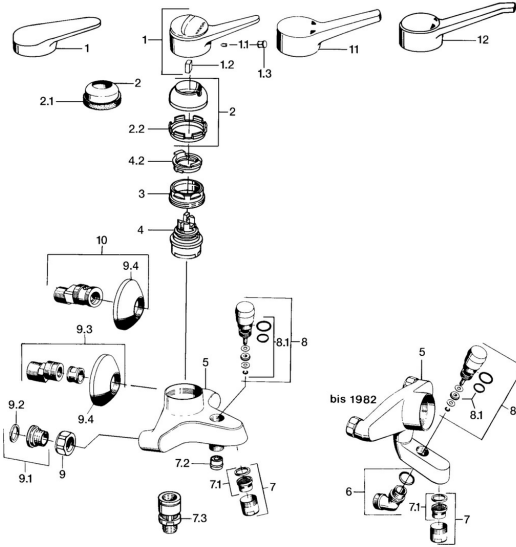

## Reserveonderdelen

### SP01742102

	Naam	Code
1	Hendel, (-2004) Chroom	59901882
1.1	Schroef, M5x8, SW2.5	59904755
1.2	Joint klassiek uitloop	59904778
1.3	Plug, hot/cold	59906705
2	Kap, (-1994) Chroom <b>Stopgezet</b>	59904756
2	Kap Chroom	59906563
2.2	Vaststelling van de mouw	59906695
3	Schroefoog, M50x1, SW45	59904775
4	Binnenwerk, 4,8 eco	59904601
4.2	Hot water limiter	59904759
7	Mousseur, M28x1 C Chroom	59902088
7.1	Mousseur, M28x1 C <b>Stopgezet</b>	59902089
7.2	Terugslagklep	59905714
7.3	Vacuüm beveiliging, DN15	59911330
8	Omsteller Chroom	59910803
8.1	Dichting	59904791
9	Aansluiting moer, G3/4, AF30	59902230
9.1	Zetel, G1/2, L, WAF10	59904618
9.2	Borgring, 23.9x15.2x2	59902689
9.3	Excentrieke, G3/4xG1/2 Chroom	59904793
9.4	Afdeksplaat Chroom	59904796