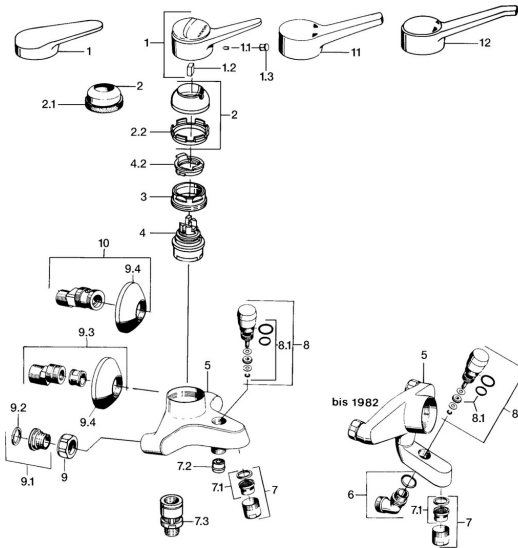

EAN: 4015474558519
static.hansa.com/01742106

Parti di ricambio

SP01742102

	Nome	Codice
1	Leva, (-2004) Cromo	59901882
1.1	Screw, M5x8, SW2.5	59904755
1.2	Adattatore	59904778
1.3	Tappo, hot/cold	59906705
2	Cappuccio, (-1994) Cromo Fuori produzione	59904756
2	Cappuccio Cromo	59906563
2.2	Manicotto di fissaggio	59906695
3	Vite eye, M50x1, SW45	59904775
4	Cartuccia, 4,8 eco	59904601
4.2	Hot water limiter	59904759
7	Aeratore, M28x1 C Cromo	59902088
7.1	Aeratore, M28x1 C Fuori produzione	59902089
7.2	Valvola antiriflusso	59905714
7.3	Valvola antiriflusso, DN15	59911330
8	Deviatore Cromo	59910803
8.1	Kit di guarnizione	59904791
9	Dado di collegamento, G3/4, AF30	59902230
9.1	Seat, G1/2, L, WAF10	59904618
9.2	Anello di tenuta, 23.9x15.2x2	59902689
9.3	Eccentrico, G3/4xG1/2 Cromo	59904793
9.4	Piastra Cromo	59904796