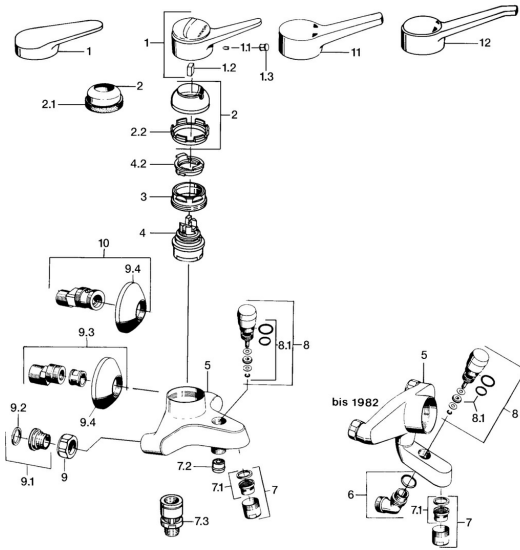

## Pièces de rechange

### SP01742102

	Nom	Code
1	Levier, (-2004) Chrome	59901882
1.1	Vis, M5x8, SW2.5	59904755
1.2	Kit de joints pour bec	59904778
1.3	Bouchon cache trou, hot/cold	59906705
2	Chape, (-1994) Chrome <b>Arrêté</b>	59904756
2	Chape Chrome	59906563
2.2	Manchon de fixation	59906695
3	Vis Loop, M50x1, SW45	59904775
4	Cartouche, 4.8 eco	59904601
4.2	Hot water limiter	59904759
7	Aérateur, M28x1 C Chrome	59902088
7.1	Aérateur, M28x1 C <b>Arrêté</b>	59902089
7.2	Clapet anti-retour	59905714
7.3	Soupape anti-vide, DN15	59911330
8	Inverseur Chrome	59910803
8.1	Set de fixation pour bec	59904791
9	Écrou de connexion, G3/4, AF30	59902230
9.1	Siège, G1/2, L, WAF10	59904618
9.2	Joint, 23.9x15.2x2	59902689
9.3	Excentrique, G3/4xG1/2 Chrome	59904793
9.4	Rosaces Chrome	59904796