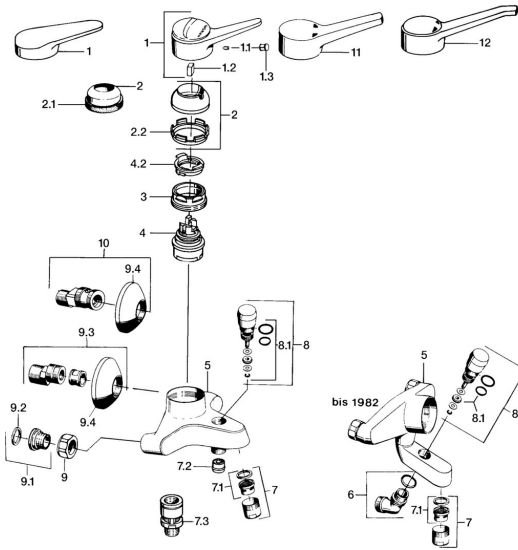

EAN: 4015474558519
static.hansa.com/01742106

Ersatzteile

SP01742102

	Name	Art.-Nr.
1	Hebel, (-2004) Chrom	59901882
1.1	Schraube, M5x8, SW2.5	59904755
1.2	Kunststoffadapter	59904778
1.3	Blindstopfen, hot/cold	59906705
2	Abdeckkappe, (-1994) Chrom Ausgelaufen	59904756
2	Abdeckkappe Chrom	59906563
2.2	Befestigungshülse	59906695
3	Ringschraube, M50x1, SW45	59904775
4	Kartusche, 4,8 eco	59904601
4.2	Warmwasser Begrenzer	59904759
7	Luftsprudler, M28x1 C Chrom	59902088
7.1	Luftsprudler, M28x1 C Ausgelaufen	59902089
7.2	Rückschlagventil	59905714
7.3	Rohrbelüfter, DN15	59911330
8	Umsteller, automatisch Chrom	59910803
8.1	Dichtungskit	59904791
9	Anschlussmutter, G3/4, AF30	59902230
9.1	Sitz, G1/2, L, WAF10	59904618
9.2	Haltering, 23.9x15.2x2	59902689
9.3	S-Anschluss, G3/4xG1/2 Chrom	59904793
9.4	Rosette Chrom	59904796