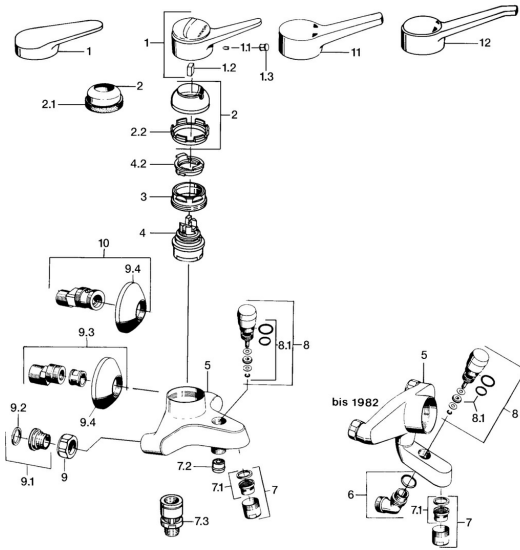

EAN: 4015474558519
static.hansa.com/01742106

Náhradní díly

SP01742102

	Název	Kód
1	Páka, (-2004) Chrom	59901882
1.1	Šroub, M5x8, SW2.5	59904755
1.2	Kluzné pouzdro (osazené)	59904778
1.3	Plug, hot/cold	59906705
2	Krytka, (-1994) Chrom Ukončeno	59904756
2	Krytka Chrom	59906563
2.2	Upevňovací objímka	59906695
3	Oční šroub, M50x1, SW45	59904775
4	Kartuše, 4,8 eco	59904601
4.2	Hot water limiter	59904759
7	Aerator, M28x1 C Chrom	59902088
7.1	Aerator, M28x1 C Ukončeno	59902089
7.2	Zpětný ventil	59905714
7.3	Přísávací ventil, DN15	59911330
8	Přepínač Chrom	59910803
8.1	Těsnící sada	59904791
9	Připojovací matice, G3/4, AF30	59902230
9.1	Seat, G1/2, L, WAF10	59904618
9.2	Těsnící kroužek, 23.9x15.2x2	59902689
9.3	Excentrický, G3/4xG1/2 Chrom	59904793
9.4	Kryt příruby Chrom	59904796