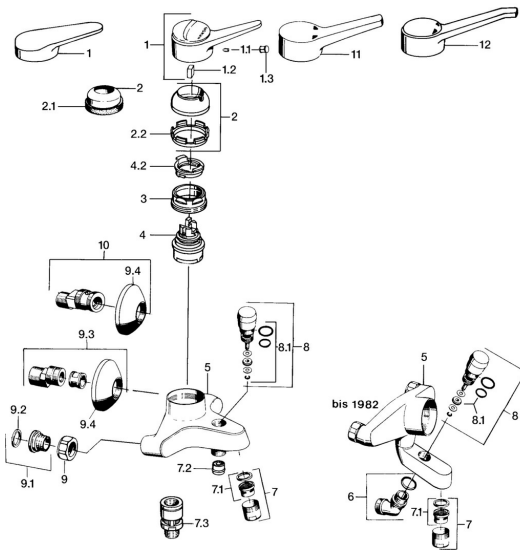

EAN: 4015474561557
static.hansa.com/01742103

Náhradné diely

SP01742102

	Názov	Kód
1	Ovládacía rukoväť, (-2004) Chróm	59901882
1.1	Skrutka, M5x8, SW2,5	59904755
1.2	Klzné puzdro	59904778
1.3	Plug, hot/cold	59906705
2	Krytka, (-1994) Chróm Ukončené	59904756
2	Krytka Chróm	59906563
2.2	Upevňovacia objímka	59906695
3	Očné skrutka, M50x1, SW45	59904775
4	Kartuž, 4,8 eco	59904601
4.2	Hot water limiter	59904759
7	Aerator, M28x1 C Chróm	59902088
7.1	Aerator, M28x1 C Ukončené	59902089
7.2	Spätný ventil	59905714
7.3	Zavzdušňovací ventil, DN15	59911330
8	Prepínač Chróm	59910803
8.1	Tesnenie sada	59904791
9	Pripojovacie matice, G3/4, AF30	59902230
9.1	Seat, G1/2, L, WAF10	59904618
9.2	Tesniaci krúžok, 23.9x15.2x2	59902689
9.3	Excentrický, G3/4xG1/2 Chróm	59904793
9.4	Kryt príruby Chróm	59904796