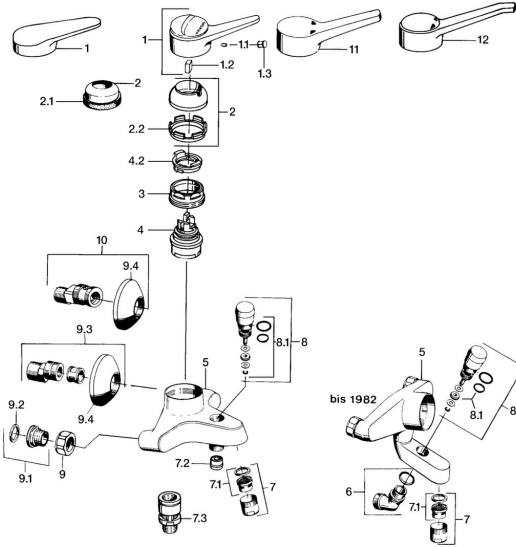

EAN: 4015474561557
static.hansa.com/01742103

Reserveonderdelen

SP01742102

	Naam	Code
1	Hendel, (-2004) Chroom	59901882
1.1	Schroef, M5x8, SW2,5	59904755
1.2	Joint klassiek uitloop	59904778
1.3	Plug, hot/cold	59906705
2	Kap, (-1994) Chroom Stopgezet	59904756
2	Kap Chroom	59906563
2.2	Vaststelling van de mouw	59906695
3	Schroefoog, M50x1, SW45	59904775
4	Binnenwerk, 4,8 eco	59904601
4.2	Hot water limiter	59904759
7	Mousseur, M28x1 C Chroom	59902088
7.1	Mousseur, M28x1 C Stopgezet	59902089
7.2	Terugslagklep	59905714
7.3	Vacuüm beveiliging, DN15	59911330
8	Omsteller Chroom	59910803
8.1	Dichting	59904791
9	Aansluiting moer, G3/4, AF30	59902230
9.1	Zetel, G1/2, L, WAF10	59904618
9.2	Borgring, 23.9x15.2x2	59902689
9.3	Excentrieke, G3/4xG1/2 Chroom	59904793
9.4	Afdeksplaat Chroom	59904796