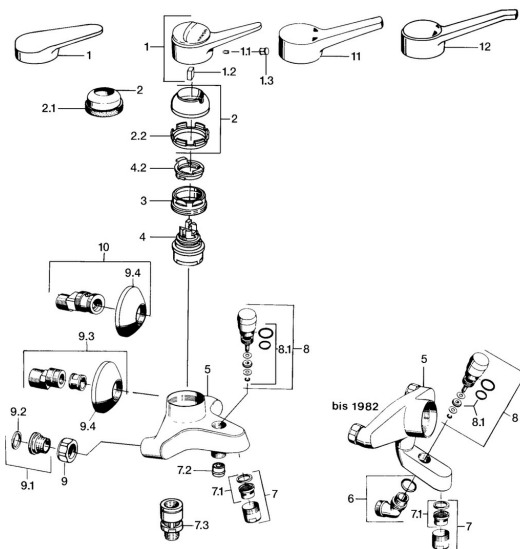

EAN: 4015474561557
static.hansa.com/01742103

Parti di ricambio

SP01742102

	Nome	Codice
1	Leva, (-2004) Cromo	59901882
1.1	Screw, M5x8, SW2.5	59904755
1.2	Adattatore	59904778
1.3	Tappo, hot/cold	59906705
2	Cappuccio, (-1994) Cromo Fuori produzione	59904756
2	Cappuccio Cromo	59906563
2.2	Manicotto di fissaggio	59906695
3	Vite eye, M50x1, SW45	59904775
4	Cartuccia, 4,8 eco	59904601
4.2	Hot water limiter	59904759
7	Aeratore, M28x1 C Cromo	59902088
7.1	Aeratore, M28x1 C Fuori produzione	59902089
7.2	Valvola antiriflusso	59905714
7.3	Valvola antiriflusso, DN15	59911330
8	Deviatore Cromo	59910803
8.1	Kit di guarnizione	59904791
9	Dado di collegamento, G3/4, AF30	59902230
9.1	Seat, G1/2, L, WAF10	59904618
9.2	Anello di tenuta, 23.9x15.2x2	59902689
9.3	Eccentrico, G3/4xG1/2 Cromo	59904793
9.4	Piastra Cromo	59904796