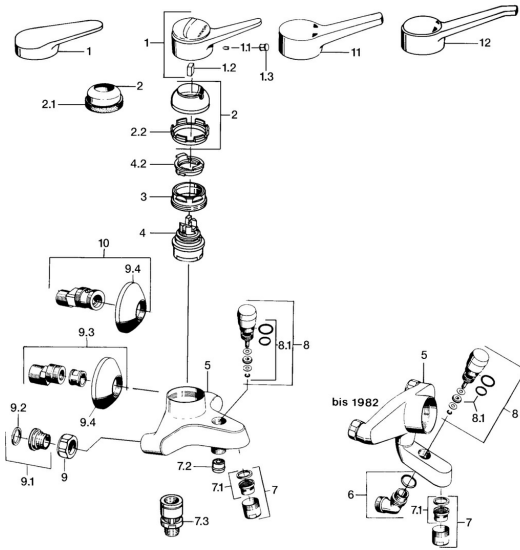

## Pièces de rechange

SP01742102

	Nom	Code
1	Levier, (-2004) Chrome	59901882
1.1	Vis, M5x8, SW2.5	59904755
1.2	Kit de joints pour bec	59904778
1.3	Bouchon cache trou, hot/cold	59906705
2	Chape, (-1994) Chrome <b>Arrêté</b>	59904756
2	Chape Chrome	59906563
2.2	Manchon de fixation	59906695
3	Vis Loop, M50x1, SW45	59904775
4	Cartouche, 4.8 eco	59904601
4.2	Hot water limiter	59904759
7	Aérateur, M28x1 C Chrome	59902088
7.1	Aérateur, M28x1 C <b>Arrêté</b>	59902089
7.2	Clapet anti-retour	59905714
7.3	Soupape anti-vide, DN15	59911330
8	Inverseur Chrome	59910803
8.1	Set de fixation pour bec	59904791
9	Écrou de connexion, G3/4, AF30	59902230
9.1	Siège, G1/2, L, WAF10	59904618
9.2	Joint, 23.9x15.2x2	59902689
9.3	Excentrique, G3/4xG1/2 Chrome	59904793
9.4	Rosaces Chrome	59904796