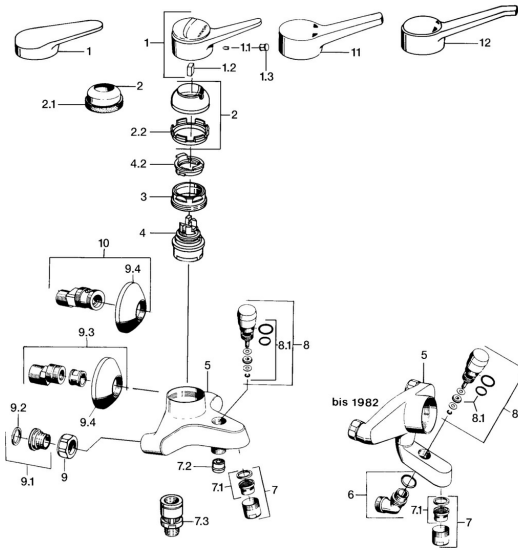

EAN: 4015474561557
static.hansa.com/01742103

Ersatzteile

SP01742102

	Name	Art.-Nr.
1	Hebel, (-2004) Chrom	59901882
1.1	Schraube, M5x8, SW2.5	59904755
1.2	Kunststoffadapter	59904778
1.3	Blindstopfen, hot/cold	59906705
2	Abdeckkappe, (-1994) Chrom Ausgelaufen	59904756
2	Abdeckkappe Chrom	59906563
2.2	Befestigungshülse	59906695
3	Ringschraube, M50x1, SW45	59904775
4	Kartusche, 4,8 eco	59904601
4.2	Warmwasser Begrenzer	59904759
7	Luftsprudler, M28x1 C Chrom	59902088
7.1	Luftsprudler, M28x1 C Ausgelaufen	59902089
7.2	Rückschlagventil	59905714
7.3	Rohrbelüfter, DN15	59911330
8	Umsteller, automatisch Chrom	59910803
8.1	Dichtungskit	59904791
9	Anschlussmutter, G3/4, AF30	59902230
9.1	Sitz, G1/2, L, WAF10	59904618
9.2	Haltering, 23.9x15.2x2	59902689
9.3	S-Anschluss, G3/4xG1/2 Chrom	59904793
9.4	Rosette Chrom	59904796