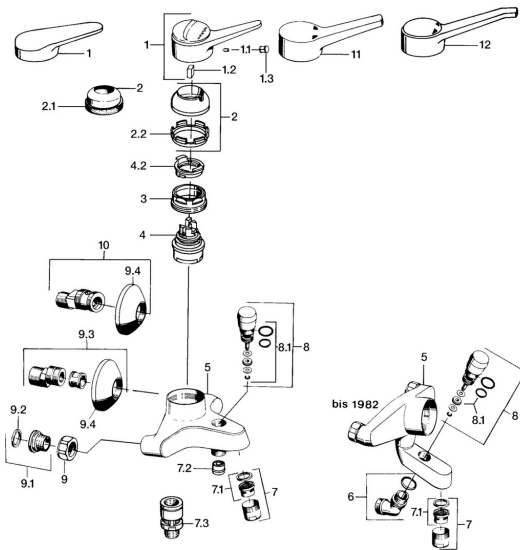

## Náhradní díly

### SP01742102

	Název	Kód
1	Páka, (-2004) Chrom	59901882
1.1	Šroub, M5x8, SW2.5	59904755
1.2	Kluzné pouzdro (osazené)	59904778
1.3	Plug, hot/cold	59906705
2	Krytka, (-1994) Chrom <b>Ukončeno</b>	59904756
2	Krytka Chrom	59906563
2.2	Upevňovací objímka	59906695
3	Oční šroub, M50x1, SW45	59904775
4	Kartuše, 4,8 eco	59904601
4.2	Hot water limiter	59904759
7	Aerator, M28x1 C Chrom	59902088
7.1	Aerator, M28x1 C <b>Ukončeno</b>	59902089
7.2	Zpětný ventil	59905714
7.3	Přísávací ventil, DN15	59911330
8	Přepínač Chrom	59910803
8.1	Těsnící sada	59904791
9	Připojovací matice, G3/4, AF30	59902230
9.1	Seat, G1/2, L, WAF10	59904618
9.2	Těsnící kroužek, 23.9x15.2x2	59902689
9.3	Excentrický, G3/4xG1/2 Chrom	59904793
9.4	Kryt příruby Chrom	59904796