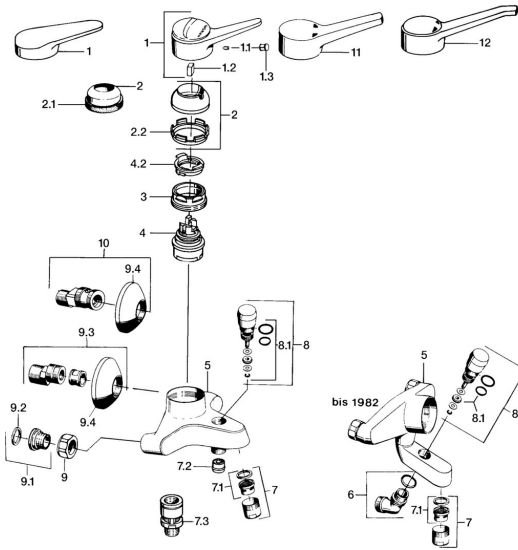

EAN: 4015474642256
static.hansa.com/01742102

Reserveonderdelen

SP01742102

	Naam	Code
1	Hendel, (-2004) Chroom	59901882
1.1	Schroef, M5x8, SW2,5	59904755
1.2	Joint klassiek uitloop	59904778
1.3	Plug, hot/cold	59906705
2	Kap, (-1994) Chroom Stopgezet	59904756
2	Kap Chroom	59906563
2.2	Vaststelling van de mouw	59906695
3	Schroefoog, M50x1, SW45	59904775
4	Binnenwerk, 4,8 eco	59904601
4.2	Hot water limiter	59904759
7	Mousseur, M28x1 C Chroom	59902088
7.1	Mousseur, M28x1 C Stopgezet	59902089
7.2	Terugslagklep	59905714
7.3	Vacuüm beveiliging, DN15	59911330
8	Omsteller Chroom	59910803
8.1	Dichting	59904791
9	Aansluiting moer, G3/4, AF30	59902230
9.1	Zetel, G1/2, L, WAF10	59904618
9.2	Borgring, 23.9x15.2x2	59902689
9.3	Excentrieke, G3/4xG1/2 Chroom	59904793
9.4	Afdekplaat Chroom	59904796