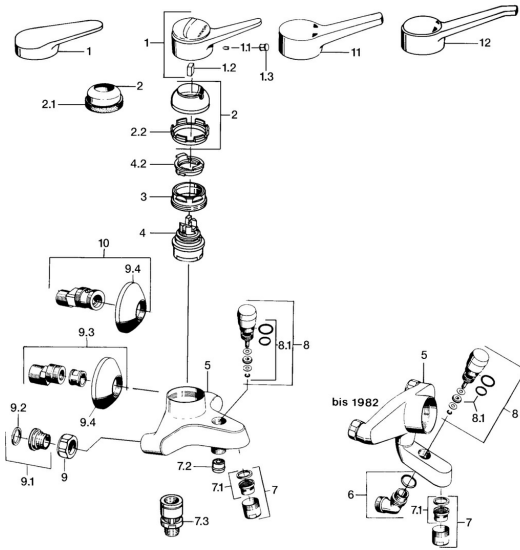

EAN: 4015474642256
static.hansa.com/01742102

Parti di ricambio

SP01742102

	Nome	Codice
1	Leva, (-2004) Cromo	59901882
1.1	Screw, M5x8, SW2.5	59904755
1.2	Adattatore	59904778
1.3	Tappo, hot/cold	59906705
2	Cappuccio, (-1994) Cromo Fuori produzione	59904756
2	Cappuccio Cromo	59906563
2.2	Manicotto di fissaggio	59906695
3	Vite eye, M50x1, SW45	59904775
4	Cartuccia, 4,8 eco	59904601
4.2	Hot water limiter	59904759
7	Aeratore, M28x1 C Cromo	59902088
7.1	Aeratore, M28x1 C Fuori produzione	59902089
7.2	Valvola antiriflusso	59905714
7.3	Valvola antiriflusso, DN15	59911330
8	Deviatore Cromo	59910803
8.1	Kit di guarnizione	59904791
9	Dado di collegamento, G3/4, AF30	59902230
9.1	Seat, G1/2, L, WAF10	59904618
9.2	Anello di tenuta, 23.9x15.2x2	59902689
9.3	Eccentrico, G3/4xG1/2 Cromo	59904793
9.4	Piastra Cromo	59904796