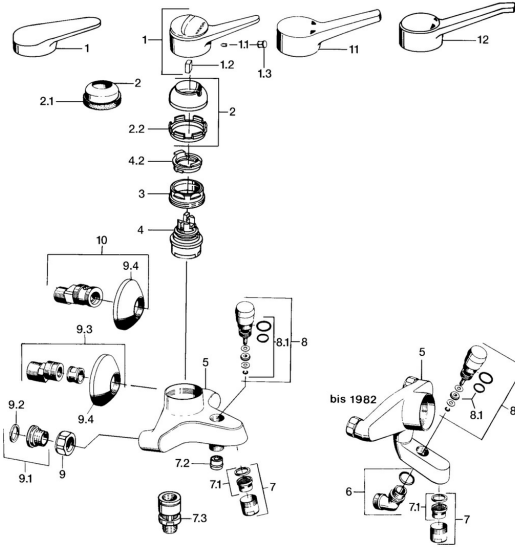

EAN: 4015474642256
static.hansa.com/01742102

Ersatzteile

SP01742102

	Name	Art.-Nr.
1	Hebel, (-2004) Chrom	59901882
1.1	Schraube, M5x8, SW2.5	59904755
1.2	Kunststoffadapter	59904778
1.3	Blindstopfen, hot/cold	59906705
2	Abdeckkappe, (-1994) Chrom Ausgelaufen	59904756
2	Abdeckkappe Chrom	59906563
2.2	Befestigungshülse	59906695
3	Ringschraube, M50x1, SW45	59904775
4	Kartusche, 4,8 eco	59904601
4.2	Warmwasser Begrenzer	59904759
7	Luftsprudler, M28x1 C Chrom	59902088
7.1	Luftsprudler, M28x1 C Ausgelaufen	59902089
7.2	Rückschlagventil	59905714
7.3	Rohrbelüfter, DN15	59911330
8	Umsteller, automatisch Chrom	59910803
8.1	Dichtungskit	59904791
9	Anschlussmutter, G3/4, AF30	59902230
9.1	Sitz, G1/2, L, WAF10	59904618
9.2	Haltering, 23.9x15.2x2	59902689
9.3	S-Anschluss, G3/4xG1/2 Chrom	59904793
9.4	Rosette Chrom	59904796