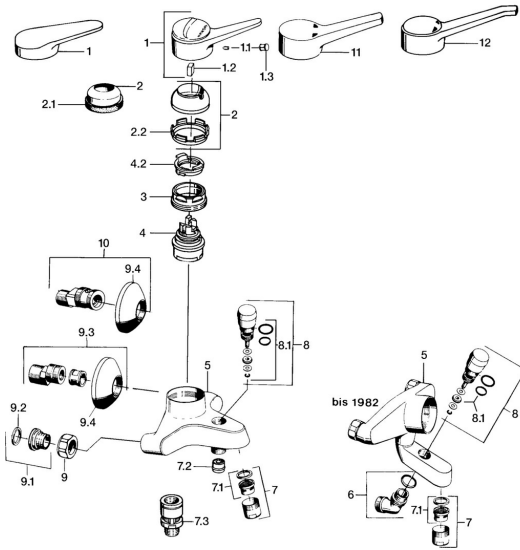

## Náhradní díly

### SP01742102

	Název	Kód
1	Páka, (-2004) Chrom	59901882
1.1	Šroub, M5x8, SW2.5	59904755
1.2	Kluzné pouzdro (osazené)	59904778
1.3	Plug, hot/cold	59906705
2	Krytka, (-1994) Chrom <b>Ukončeno</b>	59904756
2	Krytka Chrom	59906563
2.2	Upevňovací objímka	59906695
3	Oční šroub, M50x1, SW45	59904775
4	Kartuše, 4,8 eco	59904601
4.2	Hot water limiter	59904759
7	Aerator, M28x1 C Chrom	59902088
7.1	Aerator, M28x1 C <b>Ukončeno</b>	59902089
7.2	Zpětný ventil	59905714
7.3	Přísávací ventil, DN15	59911330
8	Přepínač Chrom	59910803
8.1	Těsnící sada	59904791
9	Připojovací matice, G3/4, AF30	59902230
9.1	Seat, G1/2, L, WAF10	59904618
9.2	Těsnící kroužek, 23.9x15.2x2	59902689
9.3	Excentrický, G3/4xG1/2 Chrom	59904793
9.4	Kryt příruby Chrom	59904796