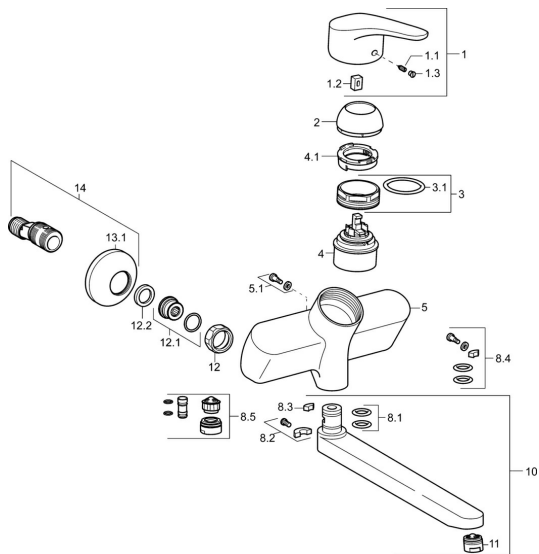

EAN: 4015474271364
static.hansa.com/01692283

Náhradné diely

SP01692283

	Názov	Kód
1	Ovládacia rukoväť, L=93 mm Chróm	01880083
1.1	Skrutka, M5x8, SW2,5	59904755
1.2	Klzné puzdro	59904778
1.3	Záslepka Sivá	59912112
2	Krytka Chróm	59912638
3	Očné skrutka, M50x1, SW45	59904775
3.1	O-krúžok, d 43x2,5	59911166
4	Kartuš, 4,8 eco	59904601
4.1	Hot water limiter	59904759
5.1	Upevňovacia skrutka, M6x12, AF2,5	59904804
8.1	O-krúžok, d 15x2,5	59910423
8.2	Obmedzovač	59910421
8.2	Skrutka, M6x10, 2,5	59911435
8.3	Obmedzovač	59910422
8.4	Sada na údržbu	59912230
8.5		59912483
10	Výtokové rameno, L=235 Chróm	59910417
10	Výtokové rameno, L=96 Chróm	59910419
10	Výtokové rameno, L=170 Chróm	59911183
10	Výtokové rameno, L=145 Chróm	59911380
10	Výtokové rameno, L=96 (2019-) Chróm	59914765
10	Výtokové rameno, L=170 (2019-) Chróm	59914766
10	Výtokové rameno, L=235 (2019-) Chróm	59914767
11	Aerator, M24x1 A, low pressure Chróm	59902692
11	Aerator, M24x1 STD PL HC A Laminar (2013-) Chróm	59914054
12	Pripojovacie matice, G3/4, AF30	59902230
12.1	Pristúpenie	59913400
12.2	Tesniaci krúžok, 23,9x15,2x2	59902689
13.1	Kryt príruby Chróm	59904796
14	Etážky s guľovým ventilom a ružicou, G1/2xG3/4 Chróm	59902034