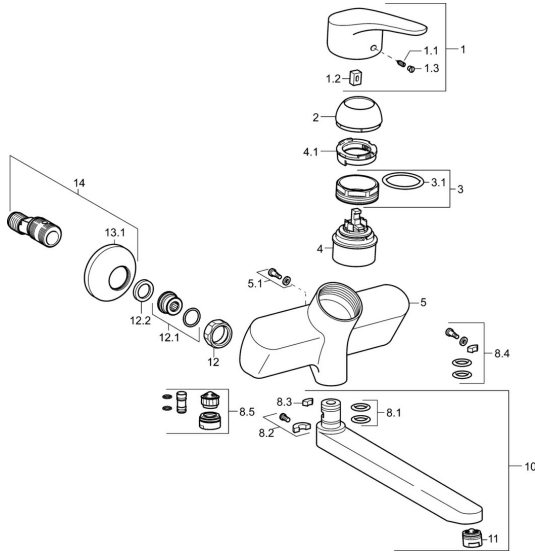

## Reserveonderdelen

### SP01692283

	Naam	Code
1	Hendel, L=93 mm Chroom	01880083
1.1	Schroef, M5x8, SW2.5	59904755
1.2	Joint klassiek uitloop	59904778
1.3	Sierdop Grijs	59912112
2	Kap Chroom	59912638
3	Schroefoog, M50x1, SW45	59904775
3.1	O-ring, d 43x2.5	59911166
4	Binnenwerk, 4.8 eco	59904601
4.1	Hot water limiter	59904759
5.1	Bevestigingsschroeven, M6x12, AF2.5	59904804
8.1	O-ring, d 15x2.5	59910423
8.2	Temperatuurbegrenzer	59910421
8.2	Schroef, M6x10, 2,5	59911435
8.3	Temperatuurbegrenzer	59910422
8.4	Onderhoud set	59912230
8.5	Emptying valve	59912483
10	Uitloop, L=235 Chroom	59910417
10	Uitloop, L=96 Chroom	59910419
10	Uitloop, L=170 Chroom	59911183
10	Uitloop, L=145 Chroom	59911380
10	Uitloop, L=96 (2019-) Chroom	59914765
10	Uitloop, L=170 (2019-) Chroom	59914766
10	Uitloop, L=235 (2019-) Chroom	59914767
11	Mousseur, M24x1 A, low pressure Chroom	59902692
11	Mousseur, M24x1 STD PL HC A Laminar (2013-) Chroom	59914054
12	Aansluiting moer, G3/4, AF30	59902230
12.1	Toetreding	59913400
12.2	Borgring, 23.9x15.2x2	59902689
13.1	Afdekplaat Chroom	59904796
14	Afsluitb. Eccent.+rosace., G1/2xG3/4 Chroom	59902034