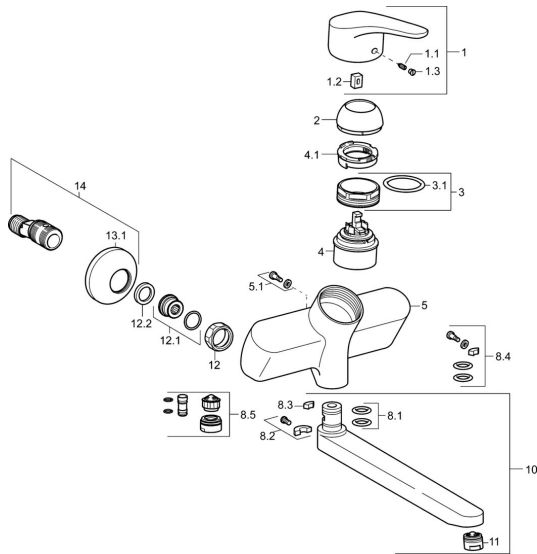

EAN: 4015474271364
static.hansa.com/01692283

Pièces de rechange

SP01692283

	Nom	Code
1	Levier, L=93 mm Chrome	01880083
1.1	Vis, M5x8, SW2.5	59904755
1.2	Kit de joints pour bec	59904778
1.3	Capuchon Gris	59912112
2	Chape Chrome	59912638
3	Vis Loop, M50x1, SW45	59904775
3.1	Joint, d 43x2.5	59911166
4	Cartouche, 4.8 eco	59904601
4.1	Hot water limiter	59904759
5.1	Vis, M6x12, AF2.5	59904804
8.1	Joint, d 15x2.5	59910423
8.2	Limiteur	59910421
8.2	Vis, M6x10, 2,5	59911435
8.3	Limiteur	59910422
8.4	Ensemble d'entretien	59912230
8.5	Emptying valve	59912483
10	Bec, L=235 Chrome	59910417
10	Bec, L=96 Chrome	59910419
10	Bec, L=170 Chrome	59911183
10	Bec, L=145 Chrome	59911380
10	Bec, L=96 (2019-) Chrome	59914765
10	Bec, L=170 (2019-) Chrome	59914766
10	Bec, L=235 (2019-) Chrome	59914767
11	Aérateur, M24x1 A, low pressure Chrome	59902692
11	Aérateur, M24x1 STD PL HC A Laminar (2013-) Chrome	59914054
12	Écrou de connexion, G3/4, AF30	59902230
12.1	Connecteur	59913400
12.2	Joint, 23.9x15.2x2	59902689
13.1	Rosaces Chrome	59904796
14	Racc excentrique, vis pointeau et rosace, G1/2xG3/4 Chrome	59902034