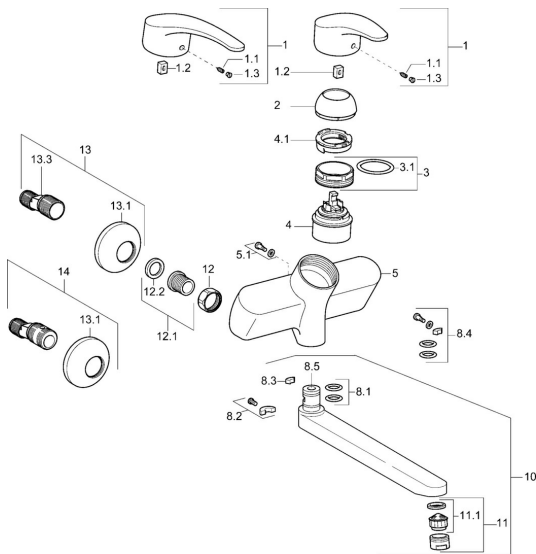

EAN: 4015474080225
static.hansa.com/01692276

Náhradné diely

SP01692173

	Názov	Kód
1	Dlhý páka, L=138 Chróm	01880076
1	Ovládacia rukoväť, L=87 mm	59914195
1.1	Skrutka, M5x8, SW2.5	59904755
1.2	Klzné puzdro	59904778
1.3	Záslepka Sivá	59912112
2	Krytka Chróm	59912638
3	Očné skrutka, M50x1, SW45	59904775
3.1	O-krúžok, d 43x2.5	59911166
4	Kartuš, 4.8 eco	59904601
4.1	Hot water limiter	59904759
5.1	Upevňovacia skrutka, M6x12, AF2.5	59904804
8.1	O-krúžok, d 15x2.5	59910423
8.2	Obmedzovač	59910421
8.2	Skrutka, M6x10, 2,5	59911435
8.3	Obmedzovač	59910422
8.4	Sada na údržbu	59912230
8.5		59912483
10	Výtokové rameno, L=235 Chróm	59910417
10	Výtokové rameno, L=96 Chróm	59910419
10	Výtokové rameno, L=170 Chróm	59911183
10	Výtokové rameno, L=145 Chróm	59911380
10	Výtokové rameno, L=96 (2019-) Chróm	59914765
10	Výtokové rameno, L=170 (2019-) Chróm	59914766
10	Výtokové rameno, L=235 (2019-) Chróm	59914767
11	Aerator, M24x1 Z Chróm	59906826
11	Aerator, M24x1 STD PL HC A Laminar (2013-) Chróm	59914054
12	Pripojovacie matice, G3/4, AF30	59902230
12.1	Seat, G1/2, L, WAF10	59904618
12.2	Tesniaci krúžok, 23.9x15.2x2	59902689
13	Excentrický, G3/4xG1/2 Chróm	59904793
13.1	Kryt príruby Chróm	59904796
13.3	Excentrická spojka, G3/4xG1/2, DN15	59910254
14	Etážky s guľovým ventilom a ružicou, G1/2xG3/4 Chróm	59902034