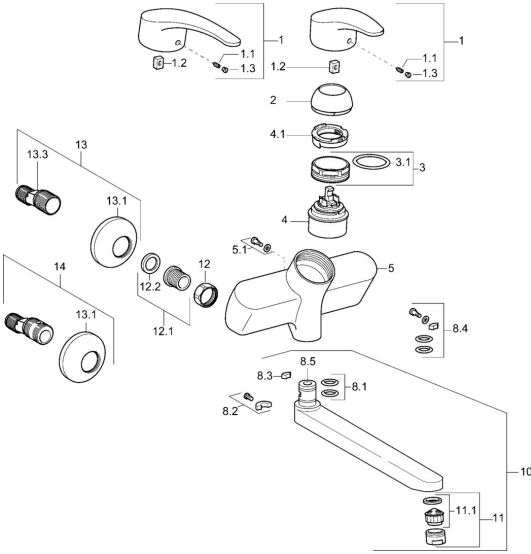

Reserveonderdelen
SP01692173

	Naam	Code
1	Lange hendel, L=138 Chroom	01880076
1	Hendel, L=87 mm	59914195
1.1	Schroef, M5x8, SW2.5	59904755
1.2	Joint klassiek uitloop	59904778
1.3	Sierdop Grijs	59912112
2	Kap Chroom	59912638
3	Schroefoog, M50x1, SW45	59904775
3.1	O-ring, d 43x2.5	59911166
4	Binnenwerk, 4,8 eco	59904601
4.1	Hot water limiter	59904759
5.1	Bevestigingsschroeven, M6x12, AF2.5	59904804
8.1	O-ring, d 15x2.5	59910423
8.2	Temperatuurbegrenzer	59910421
8.2	Schroef, M6x10, 2,5	59911435
8.3	Temperatuurbegrenzer	59910422
8.4	Onderhoud set	59912230
8.5	Emptying valve	59912483
10	Uitloop, L=235 Chroom	59910417
10	Uitloop, L=96 Chroom	59910419
10	Uitloop, L=170 Chroom	59911183
10	Uitloop, L=145 Chroom	59911380
10	Uitloop, L=96 (2019-) Chroom	59914765
10	Uitloop, L=170 (2019-) Chroom	59914766
10	Uitloop, L=235 (2019-) Chroom	59914767
11	Mousseur, M24x1 Z Chroom	59906826
11	Mousseur, M24x1 STD PL HC A Laminaar (2013-) Chroom	59914054
12	Aansluiting moer, G3/4, AF30	59902230
12.1	Zetel, G1/2, L, WAF10	59904618
12.2	Borgring, 23.9x15.2x2	59902689
13	Excentrieke, G3/4xG1/2 Chroom	59904793
13.1	Afdekplaat Chroom	59904796
13.3	Excentrieke aansluiting, G3/4xG1/2, DN15	59910254
14	Afsluitb. Eccent. Koppel.+rosace., G1/2xG3/4 Chroom	59902034