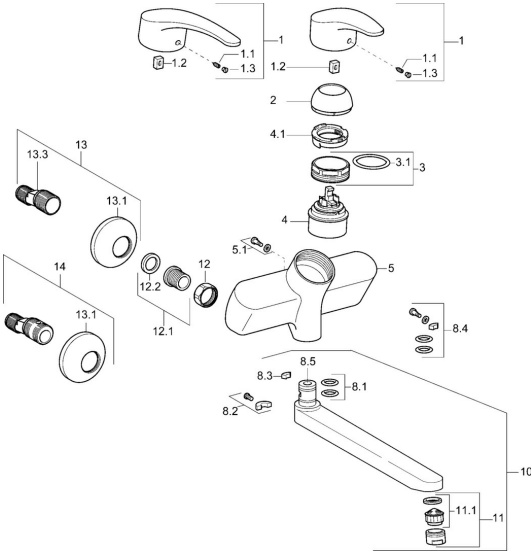

**Ersatzteile**
**SP01692173**

	<b>Name</b>	<b>Art.-Nr.</b>
1	Langer Hebel, L=138 Chrom	01880076
1	Hebel, L=87 mm	59914195
1.1	Schraube, M5x8, SW2.5	59904755
1.2	Kunststoffadapter	59904778
1.3	Dekorkappe Grau	59912112
2	Abdeckkappe Chrom	59912638
3	Ringschraube, M50x1, SW45	59904775
3.1	O-Ring, d 43x2.5	59911166
4	Kartusche, 4,8 eco	59904601
4.1	Warmwasser Begrenzer	59904759
5.1	Befestigungsschraube, M6x12, AF2.5	59904804
8.1	O-Ring, d 15x2.5	59910423
8.2	Begrenzer	59910421
8.2	Schraube, M6x10, 2,5	59911435
8.3	Begrenzer	59910422
8.4	Wartungsset	59912230
8.5	Entleerungsventil	59912483
10	Auslauf, L=235 Chrom	59910417
10	Auslauf, L=96 Chrom	59910419
10	Auslauf, L=170 Chrom	59911183
10	Auslauf, L=145 Chrom	59911380
10	Auslauf, L=96 (2019-) Chrom	59914765
10	Auslauf, L=170 (2019-) Chrom	59914766
10	Auslauf, L=235 (2019-) Chrom	59914767
11	Luftsprudler, M24x1 Z Chrom	59906826
11	Luftsprudler, M24x1 STD PL HC A Laminar (2013-) Chrom	59914054
12	Anschlussmutter, G3/4, AF30	59902230
12.1	Sitz, G1/2, L, WAF10	59904618
12.2	Haltering, 23.9x15.2x2	59902689
13	S-Anschluss, G3/4xG1/2 Chrom	59904793
13.1	Rosette Chrom	59904796
13.3	Exzenter-Anschluss, G3/4xG1/2, DN15	59910254
14	Excenteranschluss f.Stopventil u. Rosetten, G1/2xG3/4 Chrom	59902034