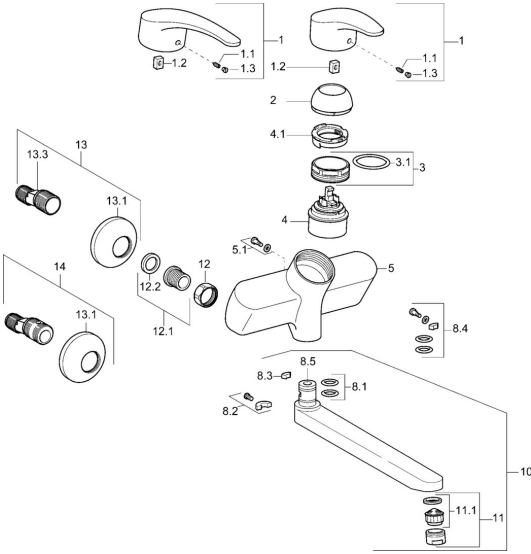

EAN: 4015474080218
static.hansa.com/01692273

Reserveonderdelen

SP01692173

	Naam	Code
1	Lange hendel, L=138 Chroom	01880076
1	Hendel, L=87 mm	59914195
1.1	Schroef, M5x8, SW2.5	59904755
1.2	Joint klassiek uitloop	59904778
1.3	Sierdop Grijs	59912112
2	Kap Chroom	59912638
3	Schroefoog, M50x1, SW45	59904775
3.1	O-ring, d 43x2.5	59911166
4	Binnenwerk, 4,8 eco	59904601
4.1	Hot water limiter	59904759
5.1	Bevestigingsschroeven, M6x12, AF2.5	59904804
8.1	O-ring, d 15x2.5	59910423
8.2	Temperatuurbegrenzer	59910421
8.2	Schroef, M6x10, 2,5	59911435
8.3	Temperatuurbegrenzer	59910422
8.4	Onderhoud set	59912230
8.5	Emptying valve	59912483
10	Uitloop, L=235 Chroom	59910417
10	Uitloop, L=96 Chroom	59910419
10	Uitloop, L=170 Chroom	59911183
10	Uitloop, L=145 Chroom	59911380
10	Uitloop, L=96 (2019-) Chroom	59914765
10	Uitloop, L=170 (2019-) Chroom	59914766
10	Uitloop, L=235 (2019-) Chroom	59914767
11	Mousseur, M24x1 Z Chroom	59906826
11	Mousseur, M24x1 STD PL HC A Laminar (2013-) Chroom	59914054
12	Aansluiting moer, G3/4, AF30	59902230
12.1	Zetel, G1/2, L, WAF10	59904618
12.2	Borgring, 23.9x15.2x2	59902689
13	Excentrieke, G3/4xG1/2 Chroom	59904793
13.1	Afdekplaat Chroom	59904796
13.3	Excentrieke aansluiting, G3/4xG1/2, DN15	59910254
14	Afsluitb. Eccent. Koppel.+rosace., G1/2xG3/4 Chroom	59902034