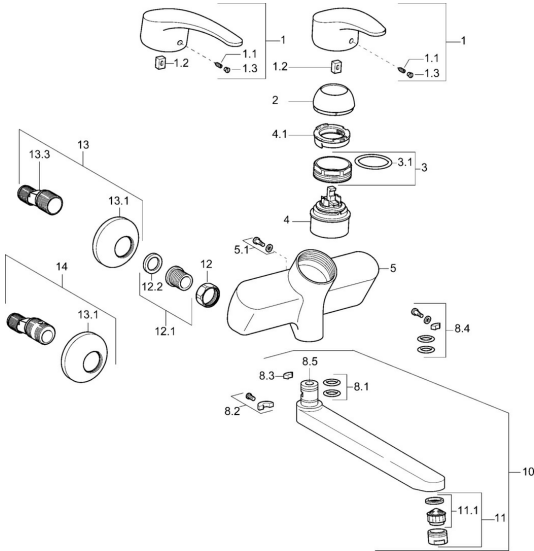

EAN: 4015474080218
static.hansa.com/01692273

Parti di ricambio

SP01692173

	Nome	Codice
1	Leva lunga, L=138 Cromo	01880076
1	Leva, L=87 mm	59914195
1.1	Screw, M5x8, SW2.5	59904755
1.2	Adattatore	59904778
1.3	Tappo Grigio	59912112
2	Cappuccio Cromo	59912638
3	Vite eye, M50x1, SW45	59904775
3.1	O-ring, d 43x2.5	59911166
4	Cartuccia, 4,8 eco	59904601
4.1	Hot water limiter	59904759
5.1	Viti di fissaggio, M6x12, AF2.5	59904804
8.1	O-ring, d 15x2.5	59910423
8.2	Pezzi di bloccaggio	59910421
8.2	Screw, M6x10, 2,5	59911435
8.3	Pezzi di bloccaggio	59910422
8.4	Set di manutenzione	59912230
8.5	Emptying valve	59912483
10	Bocca, L=235 Cromo	59910417
10	Bocca, L=96 Cromo	59910419
10	Bocca, L=170 Cromo	59911183
10	Bocca, L=145 Cromo	59911380
10	Bocca, L=96 (2019-) Cromo	59914765
10	Bocca, L=170 (2019-) Cromo	59914766
10	Bocca, L=235 (2019-) Cromo	59914767
11	Aereatore, M24x1 Z Cromo	59906826
11	Aereatore, M24x1 STD PL HC A Laminar (2013-) Cromo	59914054
12	Dado di collegamento, G3/4, AF30	59902230
12.1	Seat, G1/2, L, WAF10	59904618
12.2	Anello di tenuta, 23.9x15.2x2	59902689
13	Eccentrico, G3/4xG1/2 Cromo	59904793
13.1	Piastra Cromo	59904796
13.3	Connettore eccentrico, G3/4xG1/2, DN15	59910254
14	Eccentrici con valvola di stop e rosette, G1/2xG3/4 Cromo	59902034