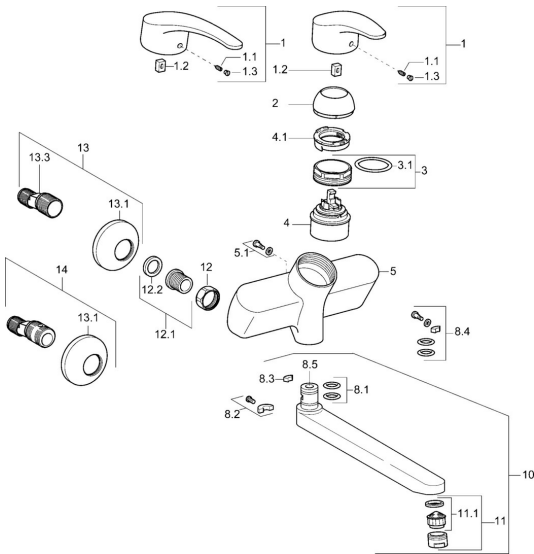

EAN: 4015474080218
static.hansa.com/01692273

Pièces de rechange

SP01692173

	Nom	Code
1	Levier long, L=138 Chrome	01880076
1	Levier, L=87 mm	59914195
1.1	Vis, M5x8, SW2.5	59904755
1.2	Kit de joints pour bec	59904778
1.3	Capuchon Gris	59912112
2	Chape Chrome	59912638
3	Vis Loop, M50x1, SW45	59904775
3.1	Joint, d 43x2.5	59911166
4	Cartouche, 4.8 eco	59904601
4.1	Hot water limiter	59904759
5.1	Vis, M6x12, AF2.5	59904804
8.1	Joint, d 15x2.5	59910423
8.2	Limiteur	59910421
8.2	Vis, M6x10, 2,5	59911435
8.3	Limiteur	59910422
8.4	Ensemble d'entretien	59912230
8.5	Emptying valve	59912483
10	Bec, L=235 Chrome	59910417
10	Bec, L=96 Chrome	59910419
10	Bec, L=170 Chrome	59911183
10	Bec, L=145 Chrome	59911380
10	Bec, L=96 (2019-) Chrome	59914765
10	Bec, L=170 (2019-) Chrome	59914766
10	Bec, L=235 (2019-) Chrome	59914767
11	Aérateur, M24x1 Z Chrome	59906826
11	Aérateur, M24x1 STD PL HC A Laminar (2013-) Chrome	59914054
12	Écrou de connexion, G3/4, AF30	59902230
12.1	Siège, G1/2, L, WAF10	59904618
12.2	Joint, 23.9x15.2x2	59902689
13	Excentrique, G3/4xG1/2 Chrome	59904793
13.1	Rosaces Chrome	59904796
13.3	Connecteur excentrique, G3/4xG1/2, DN15	59910254
14	Racc excentrique, vis pointeau et rosace, G1/2xG3/4 Chrome	59902034